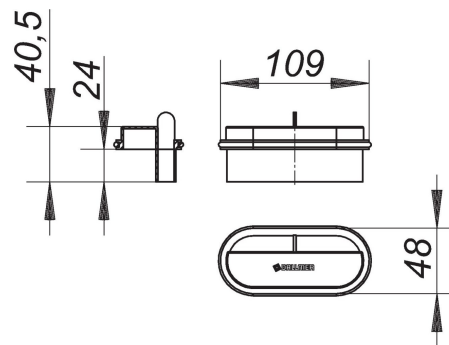

30. September 2022

DALLMER**Geruchsverschluss CeraLine Nano**

Artikel Nr. **521774**
 GTIN/EAN: 4001636521774
 Rabattgruppe: 8

Ersatzteil zu Duschrinnen CeraLine Nano.

Zubehör

Artikel Nr.	Bezeichnung	Abmessungen
521767	Ablaufgehäuse CeraLine Nano, DN 50	DN 50
523693	Duschrinne CeraLine Nano F 1000 mm, DN 50	DN 50
523709	Duschrinne CeraLine Nano F 1100 mm, DN 50	DN 50
523792	Duschrinne CeraLine Nano F 1200 mm, DN 50	DN 50
523402	Duschrinne CeraLine Nano F 500 mm, DN 50	DN 50
523495	Duschrinne CeraLine Nano F 600 mm, DN 50	DN 50
523501	Duschrinne CeraLine Nano F 700 mm, DN 50	DN 50
523594	Duschrinne CeraLine Nano F 800 mm, DN 50	DN 50
523600	Duschrinne CeraLine Nano F 900 mm, DN 50	DN 50
522221	Duschrinne CeraLine Nano F Duo 1000 mm, DN 50	DN 50
522238	Duschrinne CeraLine Nano F Duo 1100 mm, DN 50	DN 50
522276	Duschrinne CeraLine Nano F Duo 1200 mm, DN 50	DN 50
524713	Duschrinne CeraLine Nano F Duo 1300 mm, DN 50	DN 50
524720	Duschrinne CeraLine Nano F Duo 1400 mm, DN 50	DN 50
524737	Duschrinne CeraLine Nano F Duo 1500 mm, DN 50	DN 50
524744	Duschrinne CeraLine Nano F Duo 1600 mm, DN 50	DN 50
524751	Duschrinne CeraLine Nano F Duo 1700 mm, DN 50	DN 50
524768	Duschrinne CeraLine Nano F Duo 1800 mm, DN 50	DN 50
524775	Duschrinne CeraLine Nano F Duo 1900 mm, DN 50	DN 50