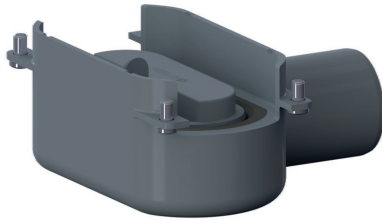

30. September 2022

**Ablaufgehäuse CeraLine Nano, DN 50**

Artikel Nr. **521767**  
 GTIN/EAN: 4001636521767  
 Rabattgruppe: 8

Ablaufgehäuse CeraLine Nano

**Zubehör**

Artikel Nr.	Bezeichnung	Abmessungen
523693	Duschrinne CeraLine Nano F 1000 mm, DN 50	DN 50
523709	Duschrinne CeraLine Nano F 1100 mm, DN 50	DN 50
523792	Duschrinne CeraLine Nano F 1200 mm, DN 50	DN 50
523402	Duschrinne CeraLine Nano F 500 mm, DN 50	DN 50
523495	Duschrinne CeraLine Nano F 600 mm, DN 50	DN 50
523501	Duschrinne CeraLine Nano F 700 mm, DN 50	DN 50
523594	Duschrinne CeraLine Nano F 800 mm, DN 50	DN 50
523600	Duschrinne CeraLine Nano F 900 mm, DN 50	DN 50
522221	Duschrinne CeraLine Nano F Duo 1000 mm, DN 50	DN 50
522238	Duschrinne CeraLine Nano F Duo 1100 mm, DN 50	DN 50
522276	Duschrinne CeraLine Nano F Duo 1200 mm, DN 50	DN 50
524713	Duschrinne CeraLine Nano F Duo 1300 mm, DN 50	DN 50
524720	Duschrinne CeraLine Nano F Duo 1400 mm, DN 50	DN 50
524737	Duschrinne CeraLine Nano F Duo 1500 mm, DN 50	DN 50
524744	Duschrinne CeraLine Nano F Duo 1600 mm, DN 50	DN 50
524751	Duschrinne CeraLine Nano F Duo 1700 mm, DN 50	DN 50
524768	Duschrinne CeraLine Nano F Duo 1800 mm, DN 50	DN 50
524775	Duschrinne CeraLine Nano F Duo 1900 mm, DN 50	DN 50
524782	Duschrinne CeraLine Nano F Duo 2000 mm, DN 50	DN 50