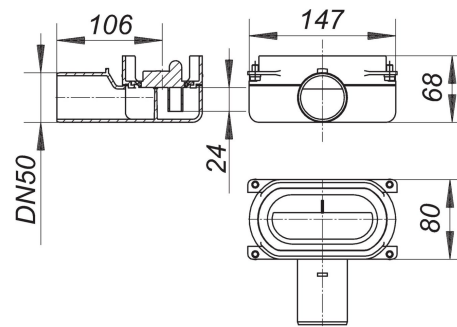

30. September 2022

**Ablaufgehäuse CeraLine Nano, DN 50**

Artikel Nr. **521767**  
 GTIN/EAN: 4001636521767  
 Rabattgruppe: 8

Ablaufgehäuse CeraLine Nano

**Zubehör**

Artikel Nr.	Bezeichnung	Abmessungen
523693	Duschrinne CeraLine Nano F 1000 mm, DN 50	DN 50
523709	Duschrinne CeraLine Nano F 1100 mm, DN 50	DN 50
523792	Duschrinne CeraLine Nano F 1200 mm, DN 50	DN 50
523402	Duschrinne CeraLine Nano F 500 mm, DN 50	DN 50
523495	Duschrinne CeraLine Nano F 600 mm, DN 50	DN 50
523501	Duschrinne CeraLine Nano F 700 mm, DN 50	DN 50
523594	Duschrinne CeraLine Nano F 800 mm, DN 50	DN 50
523600	Duschrinne CeraLine Nano F 900 mm, DN 50	DN 50
522221	Duschrinne CeraLine Nano F Duo 1000 mm, DN 50	DN 50
522238	Duschrinne CeraLine Nano F Duo 1100 mm, DN 50	DN 50
522276	Duschrinne CeraLine Nano F Duo 1200 mm, DN 50	DN 50
524713	Duschrinne CeraLine Nano F Duo 1300 mm, DN 50	DN 50
524720	Duschrinne CeraLine Nano F Duo 1400 mm, DN 50	DN 50
524737	Duschrinne CeraLine Nano F Duo 1500 mm, DN 50	DN 50
524744	Duschrinne CeraLine Nano F Duo 1600 mm, DN 50	DN 50
524751	Duschrinne CeraLine Nano F Duo 1700 mm, DN 50	DN 50
524768	Duschrinne CeraLine Nano F Duo 1800 mm, DN 50	DN 50
524775	Duschrinne CeraLine Nano F Duo 1900 mm, DN 50	DN 50
524782	Duschrinne CeraLine Nano F Duo 2000 mm, DN 50	DN 50