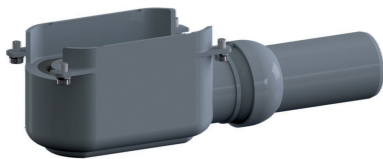

30. September 2022

**DALLMER****Ablaufgehäuse CeraLine Plan, DN 50**

Artikel Nr. **520791**  
 GTIN/EAN: 4001636520791  
 Rabattgruppe: 8

Ablaufgehäuse CeraLine Plan

**Zubehör**

Artikel Nr.	Bezeichnung	Abmessungen
523068	Duschrinne CeraLine Plan F 1000 mm, DN 50	DN 50
523075	Duschrinne CeraLine Plan F 1100 mm, DN 50	DN 50
523082	Duschrinne CeraLine Plan F 1200 mm, DN 50	DN 50
523013	Duschrinne CeraLine Plan F 500 mm, DN 50	DN 50
523020	Duschrinne CeraLine Plan F 600 mm, DN 50	DN 50
523037	Duschrinne CeraLine Plan F 700 mm, DN 50	DN 50
523044	Duschrinne CeraLine Plan F 800 mm, DN 50	DN 50
523051	Duschrinne CeraLine Plan F 900 mm, DN 50	DN 50
521927	Duschrinne CeraLine Plan F Duo 1000 mm, DN 50	DN 50
521934	Duschrinne CeraLine Plan F Duo 1100 mm, DN 50	DN 50
521941	Duschrinne CeraLine Plan F Duo 1200 mm, DN 50	DN 50
524508	Duschrinne CeraLine Plan F Duo 1300 mm, DN 50	DN 50
524515	Duschrinne CeraLine Plan F Duo 1400 mm, DN 50	DN 50
524522	Duschrinne CeraLine Plan F Duo 1500 mm, DN 50	DN 50
524539	Duschrinne CeraLine Plan F Duo 1600 mm, DN 50	DN 50
524546	Duschrinne CeraLine Plan F Duo 1700 mm, DN 50	DN 50
524553	Duschrinne CeraLine Plan F Duo 1800 mm, DN 50	DN 50
524560	Duschrinne CeraLine Plan F Duo 1900 mm, DN 50	DN 50
524577	Duschrinne CeraLine Plan F Duo 2000 mm, DN 50	DN 50