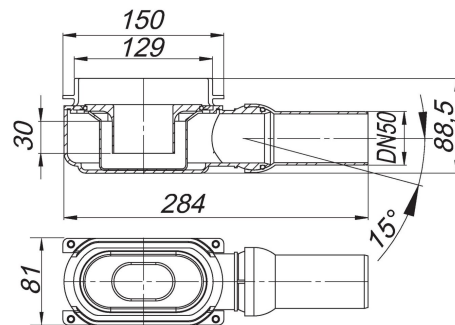

30. September 2022

**DALLMER****Ablaufgehäuse CeraLine Plan, DN 50**

Artikel Nr. **520791**  
 GTIN/EAN: 4001636520791  
 Rabattgruppe: 8

Ablaufgehäuse CeraLine Plan

**Zubehör**

Artikel Nr.	Bezeichnung	Abmessungen
523068	Duschrinne CeraLine Plan F 1000 mm, DN 50	DN 50
523075	Duschrinne CeraLine Plan F 1100 mm, DN 50	DN 50
523082	Duschrinne CeraLine Plan F 1200 mm, DN 50	DN 50
523013	Duschrinne CeraLine Plan F 500 mm, DN 50	DN 50
523020	Duschrinne CeraLine Plan F 600 mm, DN 50	DN 50
523037	Duschrinne CeraLine Plan F 700 mm, DN 50	DN 50
523044	Duschrinne CeraLine Plan F 800 mm, DN 50	DN 50
523051	Duschrinne CeraLine Plan F 900 mm, DN 50	DN 50
521927	Duschrinne CeraLine Plan F Duo 1000 mm, DN 50	DN 50
521934	Duschrinne CeraLine Plan F Duo 1100 mm, DN 50	DN 50
521941	Duschrinne CeraLine Plan F Duo 1200 mm, DN 50	DN 50
524508	Duschrinne CeraLine Plan F Duo 1300 mm, DN 50	DN 50
524515	Duschrinne CeraLine Plan F Duo 1400 mm, DN 50	DN 50
524522	Duschrinne CeraLine Plan F Duo 1500 mm, DN 50	DN 50
524539	Duschrinne CeraLine Plan F Duo 1600 mm, DN 50	DN 50
524546	Duschrinne CeraLine Plan F Duo 1700 mm, DN 50	DN 50
524553	Duschrinne CeraLine Plan F Duo 1800 mm, DN 50	DN 50
524560	Duschrinne CeraLine Plan F Duo 1900 mm, DN 50	DN 50
524577	Duschrinne CeraLine Plan F Duo 2000 mm, DN 50	DN 50