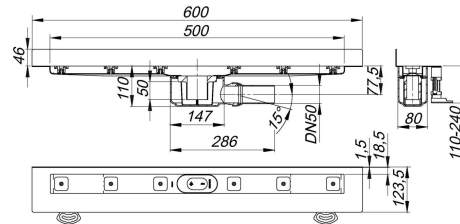

30. September 2022

DALLMER**Duschrinne CeraLine W 500 mm, DN 50**

Artikel Nr. **520111**
 GTIN/EAN: 4001636520111
 Rabattgruppe: 8

DIN 18534
 konform

nach DIN EN 1253
 für die Montage an der Wand
 mit einem Ablaufgehäuse, Ablaufstutzen seitlich, mit Kugelgelenk, verstellbar von
 0 – 15 Grad

Ausführung:

- schallentkoppelnde Montagefüße zur Höheneinstellung
- besonderer Flansch zum sicheren Anschluss an Verbundabdichtungen gemäß DIN 18534
- Geruchs- und Reinigungsverschluss, Sperrwasserhöhe 50 mm
- höhenverstellbare Justierschrauben
- Bauschutz
- Fliesenanschlag
- Rahmenklemmstück

Material:

Rinnenkörper Edelstahl 1.4301, Ablaufkörper Polypropylen, hochschlagfest

Mögliche Sonderausführungen für Duschrinnen CeraLine W:

- Zwischenlängen bis 1200 mm
 - Flanschaukantungen an bis zu 3 Seiten
 - auch mit Wandabständen passend für Natursteinbeläge bestellbar
- Bitte anfragen!

Längen 600 mm - 1100 mm geeignet für das Poresta® BFR 75 Universalrinnenboard!

30. September 2022

Duschrinne CeraLine W 500 mm, DN 50

Ablaufleistung nach DIN EN 1253
(bei 20 mm Anstauhöhe)

	Norm	DALLMER
DN 50	0,8 l/s	0,8 l/s