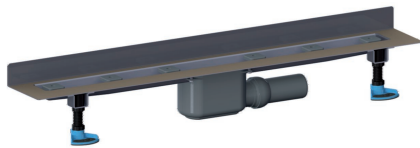

30. September 2022

DALLMER**Duschrinne CeraLine W 500 mm, DN 50**

Artikel Nr. **520111**
 GTIN/EAN: 4001636520111
 Rabattgruppe: 8

DIN 18534
 konform

nach DIN EN 1253
 für die Montage an der Wand
 mit einem Ablaufgehäuse, Ablaufstutzen seitlich, mit Kugelgelenk, verstellbar von
 0 – 15 Grad

Ausführung:

- schallentkoppelnde Montagefüße zur Höheneinstellung
- besonderer Flansch zum sicheren Anschluss an Verbundabdichtungen gemäß DIN 18534
- Geruchs- und Reinigungsverschluss, Sperrwasserhöhe 50 mm
- höhenverstellbare Justierschrauben
- Bauschutz
- Fliesenanschlag
- Rahmenklemmstück

Material:

Rinnenkörper Edelstahl 1.4301, Ablaufkörper Polypropylen, hochschlagfest

Mögliche Sonderausführungen für Duschrinnen CeraLine W:

- Zwischenlängen bis 1200 mm
 - Flanschaukantungen an bis zu 3 Seiten
 - auch mit Wandabständen passend für Natursteinbeläge bestellbar
- Bitte anfragen!

Längen 600 mm - 1100 mm geeignet für das Poresta® BFR 75 Universalrinnenboard!

30. September 2022

Duschrinne CeraLine W 500 mm, DN 50

Ablaufleistung nach DIN EN 1253
(bei 20 mm Anstauhöhe)

	Norm	DALLMER
DN 50	0,8 l/s	0,8 l/s