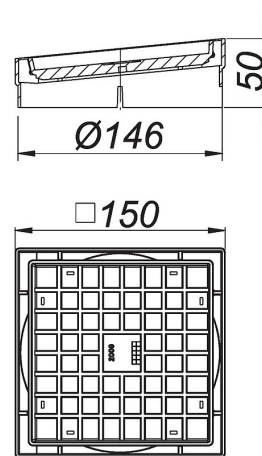

25. Juni 2019

**Aufsatz Serias grau, 150 x 150 mm**

Artikel Nr. **516046**  
 GTIN/EAN: 4001636516046  
 Rabattgruppe: 5

DIN 18534  
 konform

zu Reihenduschelement Serias 1200, zum Befliesen mit individuellen Bodenbelägen,  
 stufenlos höhenverstellbar 7 - 17 mm

Material:  
 ABS, 150 x 150 mm

**Zubehör**

Artikel Nr.	Bezeichnung	Abmessungen
516008	Reihenduschelement Serias 1200, DN 50, 1200 x 256 x 115 mm	DN 50, 1200 mm