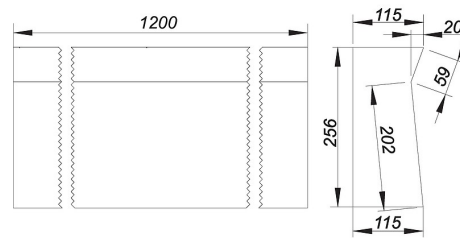

16. Juni 2019

Verlängerungselement Serias, 1200 x 256 x 115 mm

Artikel Nr. **516015**
 GTIN/EAN: 4001636516015
 Rabattgruppe: 5

DIN 18534
 konform

wasserundurchlässige, bodengleich direkt verfliesbare Verlängerung zu
 Reihenduschelement Serias 1200

Material:

Kern aus expandiertem Polystyrol-Hartschaum, mit Glasfasergewebe armiertem,
 kunststoffvergütetem Mörtel beschichtet

Zubehör

| Artikel Nr. | Bezeichnung | Abmessungen |
|-------------|--|----------------|
| 516008 | Reihenduschelement Serias 1200, DN 50, 1200 x 256 x 115 mm | DN 50, 1200 mm |