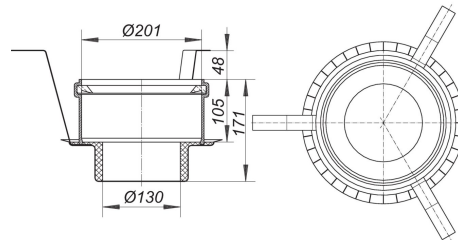

06. November 2020

**Brandschutz-Rohbauelement 4, DN 100**

Artikel Nr. **515049**  
 GTIN/EAN: 4001636515049  
 Rabattgruppe: 3

passend zu Hof- und Parkdeckabläufen 606.0, 606.1, 616.0, 616.1, 616.0 DallBit und 616.1 DallBit mit Nennweite DN 100.

Zur Montage in Kernbohrungen (d: 250 mm) in F 30/60/90-Decken.

Ausführung:

- Einschubelement
- Quellstoffeinlage
- Haltebügel
- Schalungshilfe
- Bauschutzdeckel

Anschluss von:

Kunststoffrohr DN 100 über Rohrmuffe,  
 Gussrohr DN 100 über DALLMER HT/SML-Rohrverbinder DN 100/DN 100  
 (Art. Nr. 880062)

**Zubehör**

Artikel Nr.	Bezeichnung	Abmessungen
860064	Hof- und Parkdeckablauf 606.0, DN 100	DN 100
860163	Hof- und Parkdeckablauf 606.1, DN 100	DN 100
862068	Hof- und Parkdeckablauf 616.0 DallBit, DN 100	DN 100
861061	Hof- und Parkdeckablauf 616.0, DN 100	DN 100
862266	Hof- und Parkdeckablauf 616.1 DallBit, DN 100	DN 100
861269	Hof- und Parkdeckablauf 616.1, DN 100	DN 100