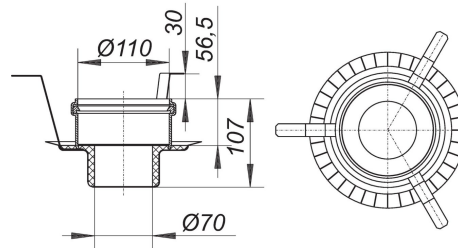

Brandschutz-Rohbauelement 2, DN 50

Artikel Nr. **515025**
 GTIN/EAN: 4001636515025
 Rabattgruppe: 3

passend zu Ablaufgehäusen/Bodenabläufen DallDrain senkrecht, Duschrinnen CeraLine senkrecht F 500 - F 1200, Bodenabläufen TistoLine und TistoPlan senkrecht, Ablaufgehäusen 40 S, 40 PE, 40 DallBit und Bodenabläufen 40 SE, 40 SE 12.
 Zur Montage in Kernbohrungen (d: 160 mm) in F 30/60/90/120-Decken.

Ausführung:

- Einschubelement
- Quellstoffeinlage
- Haltebügel
- Schalungshilfe
- Schallschutzmanschette
- Bauschutzdeckel

Anschluss von:

Kunststoffrohr DN 50 über Rohrmuffe,
 Gussrohr DN 50 über DALLMER HT/SML-Rohrverbinder DN 50/DN 50 (Art. Nr. 880024)

Zubehör

Artikel Nr.	Bezeichnung	Abmessungen
405227	Ablaufgehäuse 40 DallBit, DN 50	DN 50
405135	Ablaufgehäuse 40 PE, DN 50/OD 50	DN 50
405128	Ablaufgehäuse 40 S, DN 50	DN 50
513212	Ablaufgehäuse CeraDrain 49, DN 50	DN 50
405326	Bodenablauf 30 ERP 12, DN 50, d: 115 mm	DN 50, d: 115 mm
405333	Bodenablauf 30 PRIMUS E 12, DN 50, 120 x 120 mm	DN 50, 120 x 120 mm
405067	Bodenablauf 40 SE 12, DN 50, 120 x 120 mm	DN 50, 120 x 120 mm