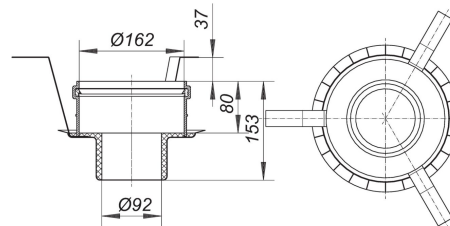

06. November 2020

DALLMER**Brandschutz-Rohbauelement 1, DN 50/DN 70**

Artikel Nr. **515018**
 GTIN/EAN: 4001636515018
 Rabattgruppe: 3

passend zu Duschrinnen CeraLine senkrecht F Duo 1200-2000 mm, Ablaufgehäusen 61 HT, 61 HT DallBit, 61 GA, 61 GA DallBit, Bodenabläufen 61 HT/E, 61 HT/KE in den Nennweiten DN 50 und DN 50/DN 70 ohne Zulauf, Dachabläufen 62 DN 70 und Bodenabläufen CIRCO V.

Zur Montage in Kernbohrungen (d: 200 mm) in F 30/60/90/120-Decken.

Ausführung:

- Einschubelement
- Quellstoffeinlage
- Haltebügel
- Schalungshilfe
- Schallschutzmanschette
- Bauschutzdeckel

Anschluss von:

Kunststoffrohr DN 50 und DN 70 über Rohrmuffe

Zubehör

Artikel Nr.	Bezeichnung	Abmessungen
612748	Ablaufgehäuse 61 GA DallBit, DN 70 SML	DN 70 SML
612755	Ablaufgehäuse 61 GA Dallbit, DN 80 SML	DN 80 SML
611727	Ablaufgehäuse 61 GA, DN 50 SML	DN 50 SML
611741	Ablaufgehäuse 61 GA, DN 70 SML	DN 70 SML
611758	Ablaufgehäuse 61 GA, DN 80 SML	DN 80 SML
612021	Ablaufgehäuse 61 HT DallBit, DN 50	DN 50
612052	Ablaufgehäuse 61 HT DallBit, DN 50/DN 70	DN 50/DN 70