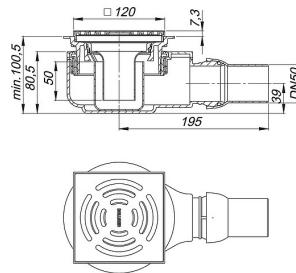

25. Juni 2019

Bodenablauf CeraBoard CK 12, DN 50, 120 x 120 mm

Artikel Nr. **514424**
 GTIN/EAN: 4001636514424
 Rabattgruppe: 5

nach DIN EN 1253
 passend zu CeraBoard Duschelementen

Ausführung:
 – Schraubventil
 – Geruchs- und Reinigungsverschluss, Sperrwasserhöhe 50 mm
 – Bauschutz- und Montagedeckel

Material:
 Polypropylen, hochschlagfest
 Rost Edelstahl 1.4301, Belastungsklasse K 3 (300 kg)

Ablaufstutzen DN 50 seitlich, Rahmen ABS, 120 x 120 mm

Ersatzteile

Artikel Nr.	Bezeichnung	Abmessungen
495709	Aufsatzrahmen CK 12, 120 x 120 mm	120 x 120 mm
495358	Aufsatzrahmen CS 12, 120 x 120 mm	120 x 120 mm
495730	Aufsatzverlängerung C 50, d: 120 x 40 mm	d: 120 mm
160966	Geruchsverschluss ORIO Baujahre 2004 - Mai 2010	