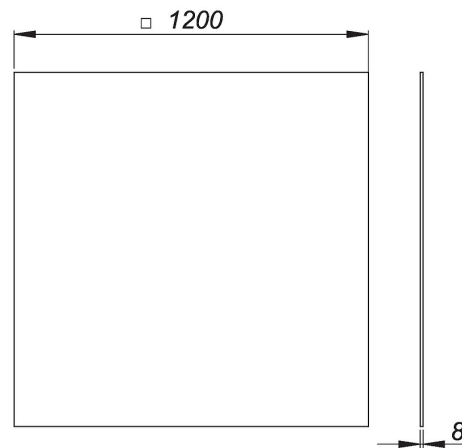

## Schallschutzelement CeraBoard, 1200 x 1200 mm

Artikel Nr. **513960**  
 GTIN/EAN: 4001636513960  
 Rabattgruppe: 5

bei Einbau gemäß Prüfbericht P-BA 227/2008 geeignet für Duschelemente CeraBoard mit Bodenabläufen CIRCOPlan zur Erfüllung der Schallschutzanforderungen nach DIN 4109 und VDI 4100

zum Einbau mit Duschelementen CeraBoard bis Kantenlänge 1200 mm und Bodenabläufen CIRCOPlan

Für CeraBoard Duschelemente 180 x 90 werden jeweils zwei Schallschutzelemente CeraBoard 1200 benötigt!

### Zubehör

Artikel Nr.	Bezeichnung	Abmessungen
513663	Duschelement CeraBoard dezentral, 40 x 1000 x 1000 mm	1000 x 1000 mm
513656	Duschelement CeraBoard dezentral, 40 x 900 x 900 mm	900 x 900 mm
513724	Duschelement CeraBoard Viertelkreis, 40 x 1000 x 1000 mm	1000 x 1000 mm
513717	Duschelement CeraBoard Viertelkreis, 40 x 900 x 900 mm	900 x 900 mm
513625	Duschelement CeraBoard, 40 x 1000 x 1000 mm	1000 x 1000 mm
513601	Duschelement CeraBoard, 40 x 900 x 900 mm	900 x 900 mm
513533	Unterbauset CeraBoard Easy, 900 x 900 mm	900 x 900 mm