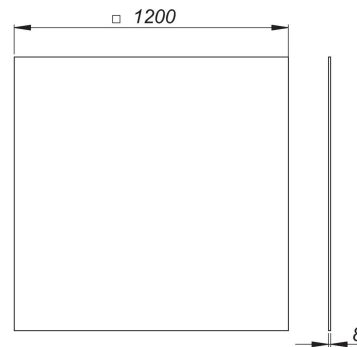

03. Dezember 2022

Schallschutzelement CeraBoard, 1200 x 1200 mm

Artikel Nr. **513960**
 GTIN/EAN: 4001636513960
 Rabattgruppe: 5

bei Einbau gemäß Prüfbericht P-BA 227/2008 geeignet für Duschelemente CeraBoard mit Bodenabläufen CIRCOPlan zur Erfüllung der Schallschutzanforderungen nach DIN 4109 und VDI 4100

zum Einbau mit Duschelementen CeraBoard bis Kantenlänge 1200 mm und Bodenabläufen CIRCOPlan

Für CeraBoard Duschelemente 180 x 90 werden jeweils zwei Schallschutzelemente CeraBoard 1200 benötigt!

Zubehör

Artikel Nr.	Bezeichnung	Abmessungen
513663	Duschelement CeraBoard dezentral, 40 x 1000 x 1000 mm	1000 x 1000 mm
513656	Duschelement CeraBoard dezentral, 40 x 900 x 900 mm	900 x 900 mm
513724	Duschelement CeraBoard Viertelkreis, 40 x 1000 x 1000 mm	1000 x 1000 mm
513717	Duschelement CeraBoard Viertelkreis, 40 x 900 x 900 mm	900 x 900 mm
513625	Duschelement CeraBoard, 40 x 1000 x 1000 mm	1000 x 1000 mm
513601	Duschelement CeraBoard, 40 x 900 x 900 mm	900 x 900 mm
513533	Unterbauset CeraBoard Easy, 900 x 900 mm	900 x 900 mm