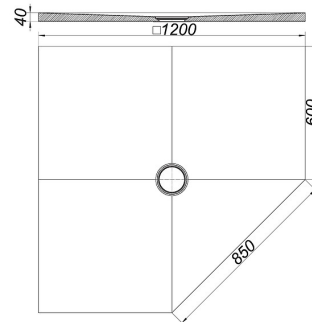

20. Juni 2019

**Duschelement CeraBoard Fünfeck, 40 x 1200 x 1200 mm**

Artikel Nr. **513731**  
 GTIN/EAN: 4001636513731  
 Rabattgruppe: 5

wasserdichte Duschelemente zur direkten bodengleichen Verfließung, mit zentraler Ablaufstelle

**Material:**

Kern aus extrudiertem Polystyrol-Hartschaum, beidseitig mit Glasfasergewebe armiert, mit kunststoffvergütetem Mörtel beschichtet und abgesandet

**Zubehör**

Artikel Nr.	Bezeichnung	Abmessungen
513588	Ablaufgehäuse CIRCO V, DN 50/DN 70	DN 50/DN 70
514424	Bodenablauf CeraBoard CK 12, DN 50, 120 x 120 mm	DN 50, 120 x 120 mm
514431	Bodenablauf CeraBoard CS 12, DN 50, 120 x 120 mm	DN 50, 120 x 120 mm
513519	Bodenablauf CIRCO 50.1, DN 50, 120 x 120 mm	DN 50, 120 x 120 mm
513526	Bodenablauf CIRCO 50.2, DN 50, 100 x 100 mm	DN 50, 100 x 100 mm
513502	Bodenablauf CIRCO 70, DN 70, 150 x 150 mm	DN 70, 150 x 150 mm
513564	Bodenablauf CIRCO V.1, DN 50/DN 70, 120 x 120 mm	DN 50/DN 70, 120 x 120 mm
513571	Bodenablauf CIRCO V.2, DN 50/DN 70, 100 x 100 mm	DN 50/DN 70, 100 x 100 mm
513557	Bodenablauf CIRCO V.3, DN 50/DN 70, 150 x 150 mm	DN 50/DN 70, 150 x 150 mm
513816	Bodenablauf CIRCOPlan 40.1, DN 40, 120 x 120 mm	DN 40, 120 x 120 mm
513823	Bodenablauf CIRCOPlan 40.2, DN 40, 100 x 100 mm	DN 40, 100 x 100 mm
513977	Schallschutzelement CeraBoard, 1500 x 1500 mm	1500 x 1500 mm