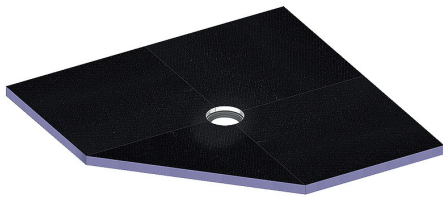

20. Juni 2019

**Duschelement CeraBoard Fünfeck, 40 x 1200 x 1200 mm**

Artikel Nr. **513731**  
 GTIN/EAN: 4001636513731  
 Rabattgruppe: 5

wasserdichte Duschelemente zur direkten bodengleichen Verfließung, mit zentraler Ablaufstelle

**Material:**

Kern aus extrudiertem Polystyrol-Hartschaum, beidseitig mit Glasfasergewebe armiert, mit kunststoffvergütetem Mörtel beschichtet und abgesandet

**Zubehör**

Artikel Nr.	Bezeichnung	Abmessungen
513588	Ablaufgehäuse CIRCO V, DN 50/DN 70	DN 50/DN 70
514424	Bodenablauf CeraBoard CK 12, DN 50, 120 x 120 mm	DN 50, 120 x 120 mm
514431	Bodenablauf CeraBoard CS 12, DN 50, 120 x 120 mm	DN 50, 120 x 120 mm
513519	Bodenablauf CIRCO 50.1, DN 50, 120 x 120 mm	DN 50, 120 x 120 mm
513526	Bodenablauf CIRCO 50.2, DN 50, 100 x 100 mm	DN 50, 100 x 100 mm
513502	Bodenablauf CIRCO 70, DN 70, 150 x 150 mm	DN 70, 150 x 150 mm
513564	Bodenablauf CIRCO V.1, DN 50/DN 70, 120 x 120 mm	DN 50/DN 70, 120 x 120 mm
513571	Bodenablauf CIRCO V.2, DN 50/DN 70, 100 x 100 mm	DN 50/DN 70, 100 x 100 mm
513557	Bodenablauf CIRCO V.3, DN 50/DN 70, 150 x 150 mm	DN 50/DN 70, 150 x 150 mm
513816	Bodenablauf CIRCOPlan 40.1, DN 40, 120 x 120 mm	DN 40, 120 x 120 mm
513823	Bodenablauf CIRCOPlan 40.2, DN 40, 100 x 100 mm	DN 40, 100 x 100 mm
513977	Schallschutzelement CeraBoard, 1500 x 1500 mm	1500 x 1500 mm