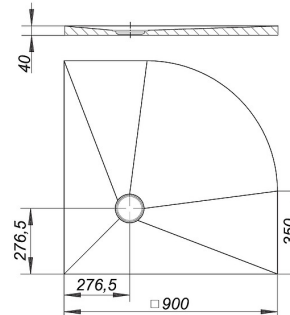

25. Juni 2019

Duschelement CeraBoard Viertelkreis, 40 x 900 x 900 mm

Artikel Nr. **513717**
 GTIN/EAN: 4001636513717
 Rabattgruppe: 5

wasserdichte Duschelemente mit Radius 550 mm, zur direkten bodengleichen Verfließung, mit dezentraler Ablaufstelle

Material:

Kern aus extrudiertem Polystyrol-Hartschaum, beidseitig mit Glasfasergewebe armiert, mit kunststoffvergütetem Mörtel beschichtet und abgesandet

Zubehör

Artikel Nr.	Bezeichnung	Abmessungen
513588	Ablaufgehäuse CIRCO V, DN 50/DN 70	DN 50/DN 70
514424	Bodenablauf CeraBoard CK 12, DN 50, 120 x 120 mm	DN 50, 120 x 120 mm
514431	Bodenablauf CeraBoard CS 12, DN 50, 120 x 120 mm	DN 50, 120 x 120 mm
513519	Bodenablauf CIRCO 50.1, DN 50, 120 x 120 mm	DN 50, 120 x 120 mm
513526	Bodenablauf CIRCO 50.2, DN 50, 100 x 100 mm	DN 50, 100 x 100 mm
513502	Bodenablauf CIRCO 70, DN 70, 150 x 150 mm	DN 70, 150 x 150 mm
513564	Bodenablauf CIRCO V.1, DN 50/DN 70, 120 x 120 mm	DN 50/DN 70, 120 x 120 mm
513571	Bodenablauf CIRCO V.2, DN 50/DN 70, 100 x 100 mm	DN 50/DN 70, 100 x 100 mm
513557	Bodenablauf CIRCO V.3, DN 50/DN 70, 150 x 150 mm	DN 50/DN 70, 150 x 150 mm
513816	Bodenablauf CIRCOPlan 40.1, DN 40, 120 x 120 mm	DN 40, 120 x 120 mm
513823	Bodenablauf CIRCOPlan 40.2, DN 40, 100 x 100 mm	DN 40, 100 x 100 mm
513960	Schallschutzelement CeraBoard, 1200 x 1200 mm	1200 x 1200 mm