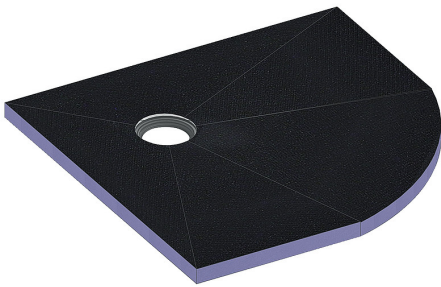

25. Juni 2019

Duschelement CeraBoard Viertelkreis, 40 x 900 x 900 mm

Artikel Nr. **513717**
 GTIN/EAN: 4001636513717
 Rabattgruppe: 5

wasserdichte Duschelemente mit Radius 550 mm, zur direkten bodengleichen Verfließung, mit dezentraler Ablaufstelle

Material:

Kern aus extrudiertem Polystyrol-Hartschaum, beidseitig mit Glasfasergewebe armiert, mit kunststoffvergütetem Mörtel beschichtet und abgesandet

Zubehör

Artikel Nr.	Bezeichnung	Abmessungen
513588	Ablaufgehäuse CIRCO V, DN 50/DN 70	DN 50/DN 70
514424	Bodenablauf CeraBoard CK 12, DN 50, 120 x 120 mm	DN 50, 120 x 120 mm
514431	Bodenablauf CeraBoard CS 12, DN 50, 120 x 120 mm	DN 50, 120 x 120 mm
513519	Bodenablauf CIRCO 50.1, DN 50, 120 x 120 mm	DN 50, 120 x 120 mm
513526	Bodenablauf CIRCO 50.2, DN 50, 100 x 100 mm	DN 50, 100 x 100 mm
513502	Bodenablauf CIRCO 70, DN 70, 150 x 150 mm	DN 70, 150 x 150 mm
513564	Bodenablauf CIRCO V.1, DN 50/DN 70, 120 x 120 mm	DN 50/DN 70, 120 x 120 mm
513571	Bodenablauf CIRCO V.2, DN 50/DN 70, 100 x 100 mm	DN 50/DN 70, 100 x 100 mm
513557	Bodenablauf CIRCO V.3, DN 50/DN 70, 150 x 150 mm	DN 50/DN 70, 150 x 150 mm
513816	Bodenablauf CIRCOPlan 40.1, DN 40, 120 x 120 mm	DN 40, 120 x 120 mm
513823	Bodenablauf CIRCOPlan 40.2, DN 40, 100 x 100 mm	DN 40, 100 x 100 mm
513960	Schallschutzelement CeraBoard, 1200 x 1200 mm	1200 x 1200 mm