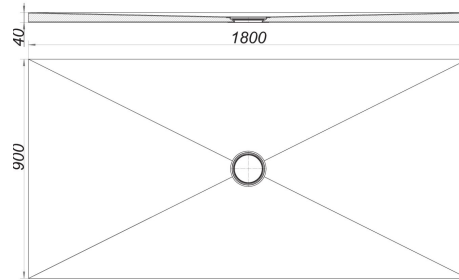

**Duschelement CeraBoard, zentral, 40 x 1800 x 900 mm**

Artikel Nr. **513694**  
 GTIN/EAN: 4001636513694  
 Rabattgruppe: 5

wasserdichte Duschelemente im Standard-Wannenmaß, zur direkten bodengleichen Verfließung, mit zentraler oder dezentraler Ablaufstelle

**Material:**

Kern aus extrudiertem Polystyrol-Hartschaum, beidseitig mit Glasfasergewebe armiert, mit kunststoffvergütetem Mörtel beschichtet und abgesandet

**Zubehör**

Artikel Nr.	Bezeichnung	Abmessungen
513588	Ablaufgehäuse CIRCO V, DN 50/DN 70	DN 50/DN 70
514424	Bodenablauf CeraBoard CK 12, DN 50, 120 x 120 mm	DN 50, 120 x 120 mm
514431	Bodenablauf CeraBoard CS 12, DN 50, 120 x 120 mm	DN 50, 120 x 120 mm