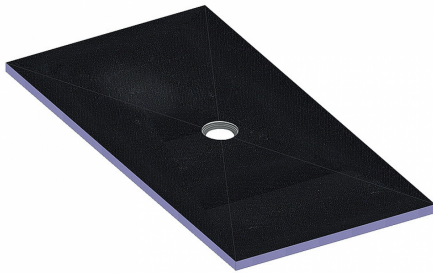

**Duschelement CeraBoard, zentral, 40 x 1800 x 900 mm**

Artikel Nr. **513694**  
 GTIN/EAN: 4001636513694  
 Rabattgruppe: 5

wasserdichte Duschelemente im Standard-Wannenmaß, zur direkten bodengleichen Verfließung, mit zentraler oder dezentraler Ablaufstelle

**Material:**

Kern aus extrudiertem Polystyrol-Hartschaum, beidseitig mit Glasfasergewebe armiert, mit kunststoffvergütetem Mörtel beschichtet und abgesandet

**Zubehör**

Artikel Nr.	Bezeichnung	Abmessungen
513588	Ablaufgehäuse CIRCO V, DN 50/DN 70	DN 50/DN 70
514424	Bodenablauf CeraBoard CK 12, DN 50, 120 x 120 mm	DN 50, 120 x 120 mm
514431	Bodenablauf CeraBoard CS 12, DN 50, 120 x 120 mm	DN 50, 120 x 120 mm