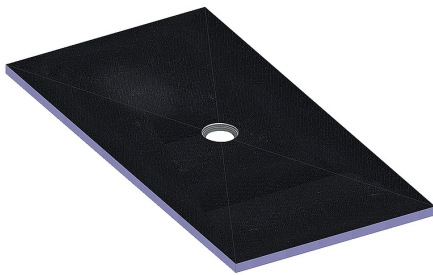

16. Juni 2019

Duschelement CeraBoard, zentral, 40 x 1800 x 900 mm

Artikel Nr. **513694**
 GTIN/EAN: 4001636513694
 Rabattgruppe: 5

wasserdichte Duschelemente im Standard-Wannenmaß, zur direkten bodengleichen Verfließung, mit zentraler oder dezentraler Ablaufstelle

Material:

Kern aus extrudiertem Polystyrol-Hartschaum, beidseitig mit Glasfasergewebe armiert, mit kunststoffvergütetem Mörtel beschichtet und abgesandet

Zubehör

Artikel Nr.	Bezeichnung	Abmessungen
513588	Ablaufgehäuse CIRCO V, DN 50/DN 70	DN 50/DN 70
514424	Bodenablauf CeraBoard CK 12, DN 50, 120 x 120 mm	DN 50, 120 x 120 mm
514431	Bodenablauf CeraBoard CS 12, DN 50, 120 x 120 mm	DN 50, 120 x 120 mm