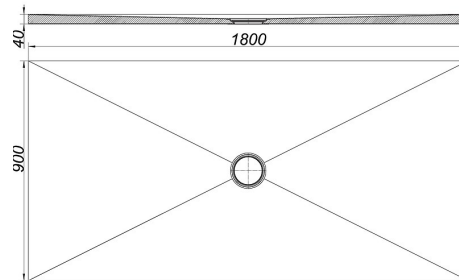

16. Juni 2019

Duschelement CeraBoard, zentral, 40 x 1800 x 900 mm

Artikel Nr. **513694**
 GTIN/EAN: 4001636513694
 Rabattgruppe: 5

wasserdichte Duschelemente im Standard-Wannenmaß, zur direkten bodengleichen Verfließung, mit zentraler oder dezentraler Ablaufstelle

Material:

Kern aus extrudiertem Polystyrol-Hartschaum, beidseitig mit Glasfasergewebe armiert, mit kunststoffvergütetem Mörtel beschichtet und abgesandet

Zubehör

Artikel Nr.	Bezeichnung	Abmessungen
513588	Ablaufgehäuse CIRCO V, DN 50/DN 70	DN 50/DN 70
514424	Bodenablauf CeraBoard CK 12, DN 50, 120 x 120 mm	DN 50, 120 x 120 mm
514431	Bodenablauf CeraBoard CS 12, DN 50, 120 x 120 mm	DN 50, 120 x 120 mm