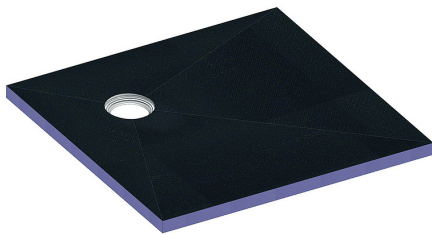

25. Juni 2019

Duschelement CeraBoard dezentral, 40 x 900 x 900 mm

Artikel Nr. **513656**
 GTIN/EAN: 4001636513656
 Rabattgruppe: 5

wasserdichte Duschelemente zur direkten bodengleichen Verfließung, mit dezentraler Ablaufstelle

Material:

Kern aus extrudiertem Polystyrol-Hartschaum, beidseitig mit Glasfasergewebe armiert, mit kunststoffvergütetem Mörtel beschichtet und abgesandet

Zubehör

Artikel Nr.	Bezeichnung	Abmessungen
513588	Ablaufgehäuse CIRCO V, DN 50/DN 70	DN 50/DN 70
514424	Bodenablauf CeraBoard CK 12, DN 50, 120 x 120 mm	DN 50, 120 x 120 mm
514431	Bodenablauf CeraBoard CS 12, DN 50, 120 x 120 mm	DN 50, 120 x 120 mm
513519	Bodenablauf CIRCO 50.1, DN 50, 120 x 120 mm	DN 50, 120 x 120 mm
513526	Bodenablauf CIRCO 50.2, DN 50, 100 x 100 mm	DN 50, 100 x 100 mm
513502	Bodenablauf CIRCO 70, DN 70, 150 x 150 mm	DN 70, 150 x 150 mm
513564	Bodenablauf CIRCO V.1, DN 50/DN 70, 120 x 120 mm	DN 50/DN 70, 120 x 120 mm
513571	Bodenablauf CIRCO V.2, DN 50/DN 70, 100 x 100 mm	DN 50/DN 70, 100 x 100 mm
513557	Bodenablauf CIRCO V.3, DN 50/DN 70, 150 x 150 mm	DN 50/DN 70, 150 x 150 mm
513816	Bodenablauf CIRCOPlan 40.1, DN 40, 120 x 120 mm	DN 40, 120 x 120 mm
513823	Bodenablauf CIRCOPlan 40.2, DN 40, 100 x 100 mm	DN 40, 100 x 100 mm
513960	Schallschutzelement CeraBoard, 1200 x 1200 mm	1200 x 1200 mm