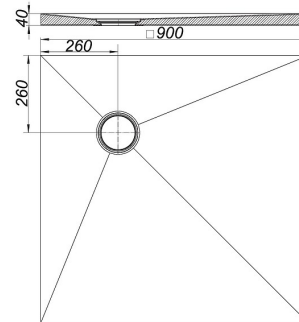

25. Juni 2019

Duschelement CeraBoard dezentral, 40 x 900 x 900 mm

Artikel Nr. **513656**
 GTIN/EAN: 4001636513656
 Rabattgruppe: 5

wasserdichte Duschelemente zur direkten bodengleichen Verfließung, mit dezentraler Ablaufstelle

Material:

Kern aus extrudiertem Polystyrol-Hartschaum, beidseitig mit Glasfasergewebe armiert, mit kunststoffvergütetem Mörtel beschichtet und abgesandet

Zubehör

Artikel Nr.	Bezeichnung	Abmessungen
513588	Ablaufgehäuse CIRCO V, DN 50/DN 70	DN 50/DN 70
514424	Bodenablauf CeraBoard CK 12, DN 50, 120 x 120 mm	DN 50, 120 x 120 mm
514431	Bodenablauf CeraBoard CS 12, DN 50, 120 x 120 mm	DN 50, 120 x 120 mm
513519	Bodenablauf CIRCO 50.1, DN 50, 120 x 120 mm	DN 50, 120 x 120 mm
513526	Bodenablauf CIRCO 50.2, DN 50, 100 x 100 mm	DN 50, 100 x 100 mm
513502	Bodenablauf CIRCO 70, DN 70, 150 x 150 mm	DN 70, 150 x 150 mm
513564	Bodenablauf CIRCO V.1, DN 50/DN 70, 120 x 120 mm	DN 50/DN 70, 120 x 120 mm
513571	Bodenablauf CIRCO V.2, DN 50/DN 70, 100 x 100 mm	DN 50/DN 70, 100 x 100 mm
513557	Bodenablauf CIRCO V.3, DN 50/DN 70, 150 x 150 mm	DN 50/DN 70, 150 x 150 mm
513816	Bodenablauf CIRCOPlan 40.1, DN 40, 120 x 120 mm	DN 40, 120 x 120 mm
513823	Bodenablauf CIRCOPlan 40.2, DN 40, 100 x 100 mm	DN 40, 100 x 100 mm
513960	Schallschutzelement CeraBoard, 1200 x 1200 mm	1200 x 1200 mm