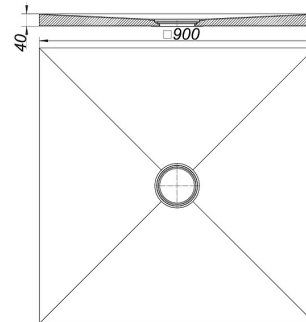

25. Juni 2019

Duschelement CeraBoard, 40 x 900 x 900 mm

Artikel Nr. **513601**
 GTIN/EAN: 4001636513601
 Rabattgruppe: 5

wasserdichte Duschelemente zur direkten bodengleichen Verfließung, mit zentraler Ablaufstelle

Material:

Kern aus extrudiertem Polystyrol-Hartschaum, beidseitig mit Glasfasergewebe armiert, mit kunststoffvergütetem Mörtel beschichtet und abgesandet

Zubehör

Artikel Nr.	Bezeichnung	Abmessungen
513588	Ablaufgehäuse CIRCO V, DN 50/DN 70	DN 50/DN 70
514424	Bodenablauf CeraBoard CK 12, DN 50, 120 x 120 mm	DN 50, 120 x 120 mm
514431	Bodenablauf CeraBoard CS 12, DN 50, 120 x 120 mm	DN 50, 120 x 120 mm
513519	Bodenablauf CIRCO 50.1, DN 50, 120 x 120 mm	DN 50, 120 x 120 mm
513526	Bodenablauf CIRCO 50.2, DN 50, 100 x 100 mm	DN 50, 100 x 100 mm
513502	Bodenablauf CIRCO 70, DN 70, 150 x 150 mm	DN 70, 150 x 150 mm
513564	Bodenablauf CIRCO V.1, DN 50/DN 70, 120 x 120 mm	DN 50/DN 70, 120 x 120 mm
513571	Bodenablauf CIRCO V.2, DN 50/DN 70, 100 x 100 mm	DN 50/DN 70, 100 x 100 mm
513557	Bodenablauf CIRCO V.3, DN 50/DN 70, 150 x 150 mm	DN 50/DN 70, 150 x 150 mm
513816	Bodenablauf CIRCOPlan 40.1, DN 40, 120 x 120 mm	DN 40, 120 x 120 mm
513823	Bodenablauf CIRCOPlan 40.2, DN 40, 100 x 100 mm	DN 40, 100 x 100 mm
513960	Schallschutzelement CeraBoard, 1200 x 1200 mm	1200 x 1200 mm
513533	Unterbauset CeraBoard Easy, 900 x 900 mm	900 x 900 mm