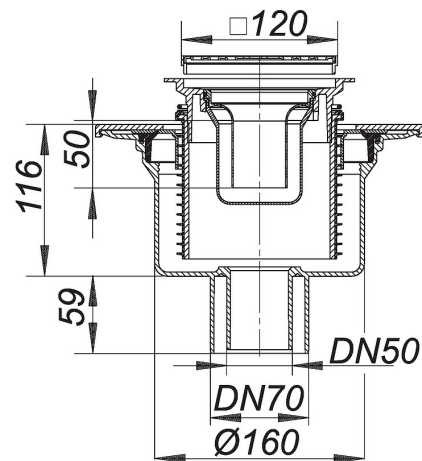

Bodenablauf CIRCO V.1, DN 50/DN 70, 120 x 120 mm

Artikel Nr. **513564**
GTIN/EAN: 4001636513564
Rabattgruppe: 5

nach DIN EN 1253
passend zu CeraBoard Duschelementen,
Ablaufstutzen DN 50/DN 70 senkrecht

Ausführung:

- seitenverstellbares Innengehäuse (+/- 15 mm) zum Anschluss an CeraBoard
- Justierschrauben zur Höhenverstellung
- Schraubventil
- Geruchs- und Reinigungsverschluss, Sperrwasserhöhe 50 mm
- Bauschutz- und Montagedeckel

Material:

Polypropylen, hochschlagfest
Rost Edelstahl 1.4301, Belastungsklasse K 3 (300 kg)

Rahmen ABS, 120 x 120 mm

Kann mit Brand- und Schallschutz Rohbauelement 1 (Art. Nr. 515018) verwendet werden.

16. Juni 2019

Bodenablauf CIRCO V.1, DN 50/DN 70, 120 x 120 mm

Ablaufleistung nach DIN EN 1253
(bei 20 mm Anstauhöhe)

	Norm	DALLMER
DN 50	0,8 l/s	1,18 l/s
DN 70	0,8 l/s	1,3 l/s

Ersatzteile

Artikel Nr.	Bezeichnung	Abmessungen
495358	Aufsatzrahmen CS 12, 120 x 120 mm	120 x 120 mm