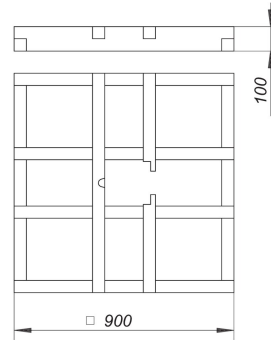

## Unterbauset CeraBoard Easy, 900 x 900 mm

Artikel Nr. **513533**  
 GTIN/EAN: 4001636513533  
 Rabattgruppe: 5

zur schnellen und einfachen Montage von CeraBoard Duschelementen mit CIRCO Bodenabläufen.  
 Schneller Höhenausgleich ohne Auffüllen mit Mörtel/Estrich.

### Zubehör

Artikel Nr.	Bezeichnung	Abmessungen
513588	Ablaufgehäuse CIRCO V, DN 50/DN 70	DN 50/DN 70
513564	Bodenablauf CIRCO V.1, DN 50/DN 70, 120 x 120 mm	DN 50/DN 70, 120 x 120 mm
513571	Bodenablauf CIRCO V.2, DN 50/DN 70, 100 x 100 mm	DN 50/DN 70, 100 x 100 mm
513601	Duschelement CeraBoard, 40 x 900 x 900 mm	900 x 900 mm
513960	Schallschutzelement CeraBoard, 1200 x 1200 mm	1200 x 1200 mm