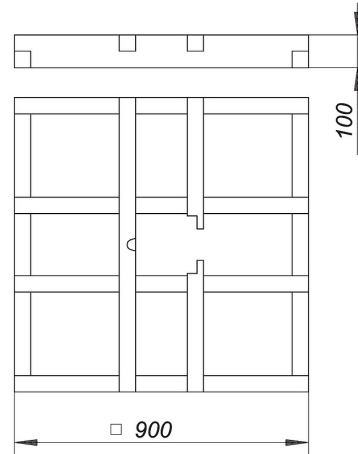

16. Juni 2019

Unterbauset CeraBoard Easy, 900 x 900 mm

Artikel Nr. **513533**
 GTIN/EAN: 4001636513533
 Rabattgruppe: 5

zur schnellen und einfachen Montage von CeraBoard Duschelementen mit CIRCO Bodenabläufen.
 Schneller Höhenausgleich ohne Auffüllen mit Mörtel/Estrich.

Material:

Kern der Steckelemente aus extrudiertem Polystyrol-Hartschaum, beidseitig mit Glasfasergewebe armiert, mit kunststoffvergütetem Mörtel beschichtet und abgesandet

Zubehör

Artikel Nr.	Bezeichnung	Abmessungen
513588	Ablaufgehäuse CIRCO V, DN 50/DN 70	DN 50/DN 70
513564	Bodenablauf CIRCO V.1, DN 50/DN 70, 120 x 120 mm	DN 50/DN 70, 120 x 120 mm
513571	Bodenablauf CIRCO V.2, DN 50/DN 70, 100 x 100 mm	DN 50/DN 70, 100 x 100 mm
513557	Bodenablauf CIRCO V.3, DN 50/DN 70, 150 x 150 mm	DN 50/DN 70, 150 x 150 mm
513601	Duschelement CeraBoard, 40 x 900 x 900 mm	900 x 900 mm
513960	Schallschutzelement CeraBoard, 1200 x 1200 mm	1200 x 1200 mm