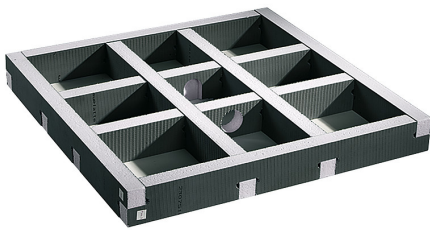

16. Juni 2019

Unterbauset CeraBoard Easy, 900 x 900 mm

Artikel Nr. **513533**
 GTIN/EAN: 4001636513533
 Rabattgruppe: 5

zur schnellen und einfachen Montage von CeraBoard Duschelementen mit CIRCO Bodenabläufen.
 Schneller Höhenausgleich ohne Auffüllen mit Mörtel/Estrich.

Material:

Kern der Steckelemente aus extrudiertem Polystyrol-Hartschaum, beidseitig mit Glasfasergewebe armiert, mit kunststoffvergütetem Mörtel beschichtet und abgesandet

Zubehör

Artikel Nr.	Bezeichnung	Abmessungen
513588	Ablaufgehäuse CIRCO V, DN 50/DN 70	DN 50/DN 70
513564	Bodenablauf CIRCO V.1, DN 50/DN 70, 120 x 120 mm	DN 50/DN 70, 120 x 120 mm
513571	Bodenablauf CIRCO V.2, DN 50/DN 70, 100 x 100 mm	DN 50/DN 70, 100 x 100 mm
513557	Bodenablauf CIRCO V.3, DN 50/DN 70, 150 x 150 mm	DN 50/DN 70, 150 x 150 mm
513601	Duschelement CeraBoard, 40 x 900 x 900 mm	900 x 900 mm
513960	Schallschutzelement CeraBoard, 1200 x 1200 mm	1200 x 1200 mm