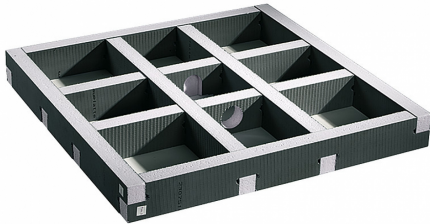

## Unterbauset CeraBoard Easy, 900 x 900 mm

Artikel Nr. **513533**  
 GTIN/EAN: 4001636513533  
 Rabattgruppe: 5

zur schnellen und einfachen Montage von CeraBoard Duschelementen mit CIRCO Bodenabläufen.  
 Schneller Höhenausgleich ohne Auffüllen mit Mörtel/Estrich.

**Material:**

Kern der Steckelemente aus extrudiertem Polystyrol-Hartschaum, beidseitig mit Glasfasergewebe armiert, mit kunststoffvergütetem Mörtel beschichtet und abgesandet

### Zubehör

Artikel Nr.	Bezeichnung	Abmessungen
513588	Ablaufgehäuse CIRCO V, DN 50/DN 70	DN 50/DN 70
513564	Bodenablauf CIRCO V.1, DN 50/DN 70, 120 x 120 mm	DN 50/DN 70, 120 x 120 mm
513571	Bodenablauf CIRCO V.2, DN 50/DN 70, 100 x 100 mm	DN 50/DN 70, 100 x 100 mm
513601	Duschelement CeraBoard, 40 x 900 x 900 mm	900 x 900 mm
513960	Schallschutzelement CeraBoard, 1200 x 1200 mm	1200 x 1200 mm