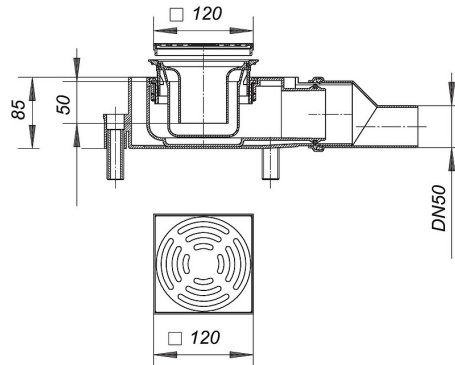

16. Juni 2019

**Bodenablauf CIRCO 50.1, DN 50, 120 x 120 mm**

Artikel Nr. **513519**  
 GTIN/EAN: 4001636513519  
 Rabattgruppe: 5

nach DIN EN 1253  
 passend zu CeraBoard Duschelementen

**Ausführung:**

- seitenverstellbares Innengehäuse (+/- 15 mm) zum Anschluss an CeraBoard
- Justierschrauben zur Höhenverstellung
- Schraubventil
- Geruchs- und Reinigungsverschluss, Sperrwasserhöhe 50 mm
- Bauschutz- und Montagedeckel

**Material:**

Polypropylen, hochschlagfest  
 Rost Edelstahl 1.4301, Belastungsklasse K 3 (300 kg)

Ablaufstutzen DN 50 seitlich, Rahmen ABS, 120 x 120 mm

Ablaufleistung nach DIN EN 1253  
 (bei 20 mm Anstauhöhe)