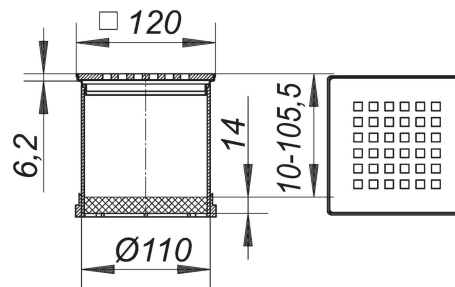

06. November 2020

**Aufsatz Quadra, S 10/120, 120 x 120 mm**

Artikel Nr. **510365**  
 GTIN/EAN: 4001636510365  
 Rabattgruppe: 3

passend zu den Ablaufgehäusen 40, 42 und 46  
 Aufsatzverlängerung ABS, verlängerbar mit HT-Rohr DN 100  
 Rahmen Edelstahl 1.4301, 120 x 120 mm  
 Design-Rost Edelstahl 1.4404, massiv 5 mm, 115 x 115 mm, Belastungsklasse  
 L 15 (1,5 t)

**Ersatzteile**

| Artikel Nr. | Bezeichnung            | Abmessungen |
|-------------|------------------------|-------------|
| 495013      | Entwässerungsring S 10 |             |

**Zubehör**

| Artikel Nr. | Bezeichnung                                    | Abmessungen |
|-------------|--|-------------|
| 405227      | Ablaufgehäuse 40 DallBit, DN 50                | DN 50       |
| 405135      | Ablaufgehäuse 40 PE, DN 50/OD 50               | DN 50       |
| 405128      | Ablaufgehäuse 40 S, DN 50                      | DN 50       |
| 422026      | Ablaufgehäuse 42 DallBit, Zulauf DN 40, DN 50  | DN 50       |
| 421555      | Ablaufgehäuse 42 PE, d: 56/63 mm               | d: 56/63 mm |
| 420022      | Ablaufgehäuse 42 S, Zulauf DN 40, DN 50        | DN 50       |
| 421722      | Ablaufgehäuse 42/3, 3 Zuläufe DN 40, DN 50     | DN 50       |
| 462053      | Ablaufgehäuse 46 DallBit, Zulauf DN 40, DN 50  | DN 50       |
| 461551      | Ablaufgehäuse 46 PE, Zulauf DN 40, d: 56/63 mm | d: 56/63 mm |
| 460059      | Ablaufgehäuse 46 S, Zulauf DN 40, DN 50        | DN 50       |

06. November 2020

**DALLMER**

---

|        |   |           |
|--------|---|-----------|
| 831569 | Aufstockelement 85                          |           |
| 832566 | Aufstockelement 85 DallBit                  |           |
| 495846 | Geruch- u. Schaumsperr S 10/12, d: 108,5 mm |           |
| 495020 | Rückstaudichtung S 10, d: 110 mm            | d: 110 mm |