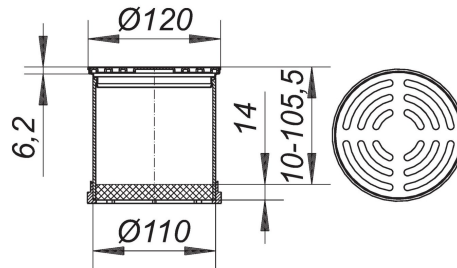

06. November 2020

**DALLMER****Aufsatz ER 12, d: 120 mm**

Artikel Nr. **510334**  
 GTIN/EAN: 4001636510334  
 Rabattgruppe: 3

passend zu den Ablaufgehäusen 40, 42, 46, den Balkonablaufgehäusen und Entwässerungselementen für Attikaabläufe, sowie zu den Aufstockelementen 85.  
 Aufsatzverlängerung ABS, verlängerbar mit HT-Rohr DN 100  
 Rahmen Edelstahl 1.4301, d: 120 mm  
 Rost Edelstahl 1.4301, Belastungsklasse K 3 (300 kg)

**Ersatzteile**

Artikel Nr.	Bezeichnung	Abmessungen
495013	Entwässerungsring S 10	
501264	Rost VER, d: 115 mm	d: 115 mm

**Zubehör**

Artikel Nr.	Bezeichnung	Abmessungen
405227	Ablaufgehäuse 40 DallBit, DN 50	DN 50
405135	Ablaufgehäuse 40 PE, DN 50/OD 50	DN 50
405128	Ablaufgehäuse 40 S, DN 50	DN 50
422026	Ablaufgehäuse 42 DallBit, Zulauf DN 40, DN 50	DN 50
421555	Ablaufgehäuse 42 PE, d: 56/63 mm	d: 56/63 mm
420022	Ablaufgehäuse 42 S, Zulauf DN 40, DN 50	DN 50
421722	Ablaufgehäuse 42/3, 3 Zuläufe DN 40, DN 50	DN 50
462053	Ablaufgehäuse 46 DallBit, Zulauf DN 40, DN 50	DN 50
461551	Ablaufgehäuse 46 PE, Zulauf DN 40, d: 56/63 mm	d: 56/63 mm

06. November 2020

**DALLMER**

---

460059	Ablaufgehäuse 46 S, Zulauf DN 40, DN 50	DN 50
831569	Aufstockelement 85	
832566	Aufstockelement 85 DallBit	
495846	Geruch- u. Schaumsperr S 10/12, d: 108,5 mm	
495020	Rückstaudichtung S 10, d: 110 mm	d: 110 mm