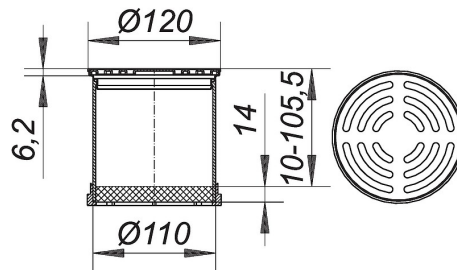

Aufsatz ER 12, d: 120 mm

Artikel Nr. **510334**
 GTIN/EAN: 4001636510334
 Rabattgruppe: 3

passend zu den Ablaufgehäusen 40, 42 und 46, den Balkonabläufen 83 und 84 sowie zu den Aufstockelementen 85

Aufsatzverlängerung ABS, verlängerbar mit HT-Rohr DN 100

Rahmen Edelstahl 1.4301, d: 120 mm

Rost Edelstahl 1.4301, Belastungsklasse K 3 (300 kg)

Ersatzteile

Artikel Nr.	Bezeichnung	Abmessungen
495013	Entwässerungsring S 10	
501264	Rost VER, d: 115 mm	d: 115 mm

Zubehör

Artikel Nr.	Bezeichnung	Abmessungen
405227	Ablaufgehäuse 40 DallBit, DN 50	DN 50
405135	Ablaufgehäuse 40 PE, DN 50/OD 50	DN 50
405128	Ablaufgehäuse 40 S, DN 50	DN 50
422026	Ablaufgehäuse 42 DallBit, Zulauf DN 40, DN 50	DN 50
421555	Ablaufgehäuse 42 PE, d: 56/63 mm	d: 56/63 mm
420022	Ablaufgehäuse 42 S, Zulauf DN 40, DN 50	DN 50
421722	Ablaufgehäuse 42/3, 3 Zuläufe DN 40, DN 50	DN 50
462053	Ablaufgehäuse 46 DallBit, Zulauf DN 40, DN 50	DN 50
461551	Ablaufgehäuse 46 PE, d: 56/63 mm	d: 56/63 mm

25. Juni 2019

DALLMER

460059	Ablaufgehäuse 46 S, Zulauf DN 40, DN 50	DN 50
831569	Aufstockelement 85	
832566	Aufstockelement 85 DallBit	
495846	Geruch- u. Schaumsperr S 10/12, d: 108,5 mm	
495020	Rückstaudichtung S 10, d: 110 mm	d: 110 mm