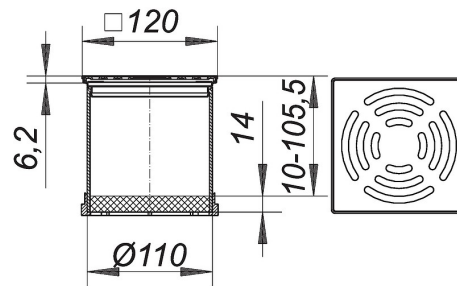

## Aufsatz E 12, 120 x 120 mm

Artikel Nr. **510310**  
 GTIN/EAN: 4001636510310  
 Rabattgruppe: 3

passend zu den Ablaufgehäusen 40, 42 und 46, den Balkonabläufen 83 und 84 sowie zu den Aufstockelementen 85

Aufsatzverlängerung ABS, verlängerbar mit HT-Rohr DN 100

Rahmen Edelstahl 1.4301, 120 x 120 mm

Rost Edelstahl 1.4301, Belastungsklasse K 3 (300 kg)

### Ersatzteile

Artikel Nr.	Bezeichnung	Abmessungen
495013	Entwässerungsring S 10	

### Zubehör

Artikel Nr.	Bezeichnung	Abmessungen
405227	Ablaufgehäuse 40 DallBit, DN 50	DN 50
405135	Ablaufgehäuse 40 PE, DN 50/OD 50	DN 50
405128	Ablaufgehäuse 40 S, DN 50	DN 50
422026	Ablaufgehäuse 42 DallBit, Zulauf DN 40, DN 50	DN 50
421555	Ablaufgehäuse 42 PE, d: 56/63 mm	d: 56/63 mm
420022	Ablaufgehäuse 42 S, Zulauf DN 40, DN 50	DN 50
421722	Ablaufgehäuse 42/3, 3 Zuläufe DN 40, DN 50	DN 50
462053	Ablaufgehäuse 46 DallBit, Zulauf DN 40, DN 50	DN 50
461551	Ablaufgehäuse 46 PE, d: 56/63 mm	d: 56/63 mm
460059	Ablaufgehäuse 46 S, Zulauf DN 40, DN 50	DN 50