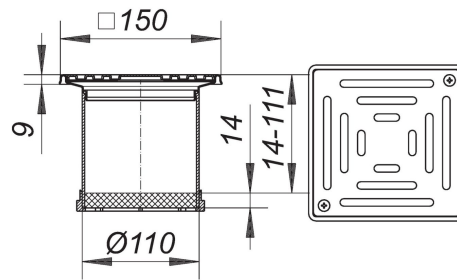

20. Oktober 2019

**Aufsatz SEN 10, Rost verschraubt, 150 x 150 mm**

Artikel Nr. **510136**  
 GTIN/EAN: 4001636510136  
 Rabattgruppe: 3

passend zu den Ablaufgehäusen 40, 42 und 46, den Balkonabläufen 83 und 84 sowie zu den Aufstockelementen 85

Aufsatzverlängerung ABS, verlängerbar mit HT-Rohr DN 100

Rahmen Edelstahl 1.4301, 150 x 150 mm

Rost Edelstahl 1.4301, verschraubt, Belastungsklasse K 3 (300 kg)

**Ersatzteile**

Artikel Nr.	Bezeichnung	Abmessungen
495013	Entwässerungsring S 10	

**Zubehör**

Artikel Nr.	Bezeichnung	Abmessungen
405227	Ablaufgehäuse 40 DallBit, DN 50	DN 50
405135	Ablaufgehäuse 40 PE, DN 50/OD 50	DN 50
405128	Ablaufgehäuse 40 S, DN 50	DN 50
422026	Ablaufgehäuse 42 DallBit, Zulauf DN 40, DN 50	DN 50
421555	Ablaufgehäuse 42 PE, d: 56/63 mm	d: 56/63 mm
420022	Ablaufgehäuse 42 S, Zulauf DN 40, DN 50	DN 50
421722	Ablaufgehäuse 42/3, 3 Zuläufe DN 40, DN 50	DN 50
462053	Ablaufgehäuse 46 DallBit, Zulauf DN 40, DN 50	DN 50
461551	Ablaufgehäuse 46 PE, d: 56/63 mm	d: 56/63 mm
460059	Ablaufgehäuse 46 S, Zulauf DN 40, DN 50	DN 50