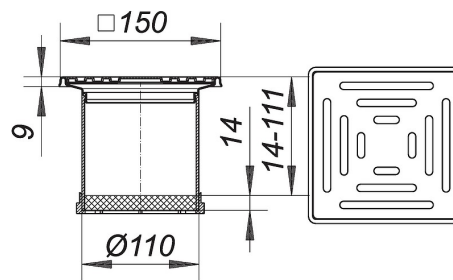

16. Juni 2019

Aufsatz SEC 10, 150 x 150 mm

Artikel Nr. **510105**
 GTIN/EAN: 4001636510105
 Rabattgruppe: 3

passend zu den Ablaufgehäusen 40, 42 und 46, den Balkonabläufen 83 und 84 sowie zu den Aufstockelementen 85

Aufsatzverlängerung ABS, verlängerbar mit HT-Rohr DN 100
 Rahmen Edelstahl 1.4301, 150 x 150 mm

Rost Edelstahl 1.4301, Belastungsklasse K 3 (300 kg)

Ersatzteile

Artikel Nr.	Bezeichnung	Abmessungen
495013	Entwässerungsring S 10	

Zubehör

Artikel Nr.	Bezeichnung	Abmessungen
405227	Ablaufgehäuse 40 DallBit, DN 50	DN 50
405135	Ablaufgehäuse 40 PE, DN 50/OD 50	DN 50
405128	Ablaufgehäuse 40 S, DN 50	DN 50
422026	Ablaufgehäuse 42 DallBit, Zulauf DN 40, DN 50	DN 50
421555	Ablaufgehäuse 42 PE, d: 56/63 mm	d: 56/63 mm
420022	Ablaufgehäuse 42 S, Zulauf DN 40, DN 50	DN 50
421722	Ablaufgehäuse 42/3, 3 Zuläufe DN 40, DN 50	DN 50
462053	Ablaufgehäuse 46 DallBit, Zulauf DN 40, DN 50	DN 50
461551	Ablaufgehäuse 46 PE, d: 56/63 mm	d: 56/63 mm
460059	Ablaufgehäuse 46 S, Zulauf DN 40, DN 50	DN 50