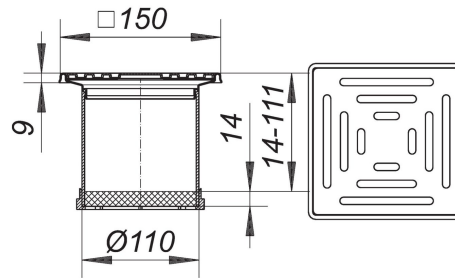

Aufsatz SEC 10, 150 x 150 mm

Artikel Nr. **510105**
 GTIN/EAN: 4001636510105
 Rabattgruppe: 3

passend zu den Ablaufgehäusen 40, 42, 46, den Balkonablaufgehäusen und Entwässerungselementen für Attikaabläufe, sowie zu den Aufstockelementen 85.
 Aufsatzverlängerung ABS, verlängerbar mit HT-Rohr DN 100, Rahmen Edelstahl 1.4301, 150 x 150 mm

Rost Edelstahl 1.4301, Belastungsklasse K 3 (300 kg)

Ersatzteile

Artikel Nr.	Bezeichnung	Abmessungen
495013	Entwässerungsring S 10	

Zubehör

Artikel Nr.	Bezeichnung	Abmessungen
405227	Ablaufgehäuse 40 DallBit, DN 50	DN 50
405135	Ablaufgehäuse 40 PE, DN 50/OD 50	DN 50
405128	Ablaufgehäuse 40 S, DN 50	DN 50
422026	Ablaufgehäuse 42 DallBit, Zulauf DN 40, DN 50	DN 50
421555	Ablaufgehäuse 42 PE, d: 56/63 mm	d: 56/63 mm
420022	Ablaufgehäuse 42 S, Zulauf DN 40, DN 50	DN 50
421722	Ablaufgehäuse 42/3, 3 Zuläufe DN 40, DN 50	DN 50
462053	Ablaufgehäuse 46 DallBit, Zulauf DN 40, DN 50	DN 50
461551	Ablaufgehäuse 46 PE, Zulauf DN 40, d: 56/63 mm	d: 56/63 mm
460059	Ablaufgehäuse 46 S, Zulauf DN 40, DN 50	DN 50