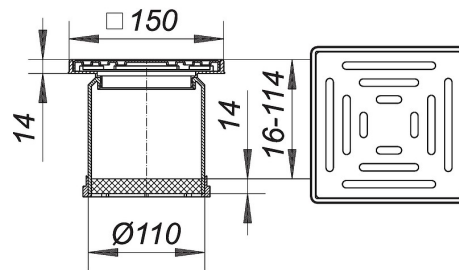

## Aufsatz KE 10, 150 x 150 mm

Artikel Nr. **510051**  
 GTIN/EAN: 4001636510051  
 Rabattgruppe: 3

passend zu den Ablaufgehäusen 40, 42 und 46, den Balkonabläufen 83 und 84 sowie zu den Aufstockelementen 85

Aufsatzverlängerung Polypropylen, verlängerbar mit HT-Rohr DN 100

Rahmen ABS, 150 x 150 mm

Rost Edelstahl 1.4301, Belastungsklasse K 3 (300 kg)

### Ersatzteile

Artikel Nr.	Bezeichnung	Abmessungen
495013	Entwässerungsring S 10	

### Zubehör

Artikel Nr.	Bezeichnung	Abmessungen
405227	Ablaufgehäuse 40 DallBit, DN 50	DN 50
405135	Ablaufgehäuse 40 PE, DN 50/OD 50	DN 50
405128	Ablaufgehäuse 40 S, DN 50	DN 50
422026	Ablaufgehäuse 42 DallBit, Zulauf DN 40, DN 50	DN 50
421555	Ablaufgehäuse 42 PE, d: 56/63 mm	d: 56/63 mm
420022	Ablaufgehäuse 42 S, Zulauf DN 40, DN 50	DN 50
421722	Ablaufgehäuse 42/3, 3 Zuläufe DN 40, DN 50	DN 50
462053	Ablaufgehäuse 46 DallBit, Zulauf DN 40, DN 50	DN 50
461551	Ablaufgehäuse 46 PE, d: 56/63 mm	d: 56/63 mm
460059	Ablaufgehäuse 46 S, Zulauf DN 40, DN 50	DN 50