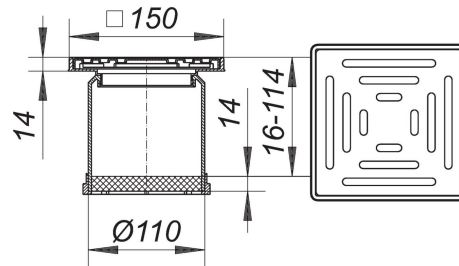

06. November 2020

**Aufsatz KE 10, 150 x 150 mm**

Artikel Nr. **510051**  
 GTIN/EAN: 4001636510051  
 Rabattgruppe: 3

passend zu den Ablaufgehäusen 40, 42, 46, den Balkonablaufgehäusen und Entwässerungselementen für Attikaabläufe, sowie zu den Aufstockelementen 85.  
 Aufsatzverlängerung Polypropylen, verlängerbar mit HT-Rohr DN 100  
 Rahmen ABS, 150 x 150 mm  
 Rost Edelstahl 1.4301, Belastungsklasse K 3 (300 kg)

**Ersatzteile**

Artikel Nr.	Bezeichnung	Abmessungen
495013	Entwässerungsring S 10	

**Zubehör**

Artikel Nr.	Bezeichnung	Abmessungen
405227	Ablaufgehäuse 40 DallBit, DN 50	DN 50
405135	Ablaufgehäuse 40 PE, DN 50/OD 50	DN 50
405128	Ablaufgehäuse 40 S, DN 50	DN 50
422026	Ablaufgehäuse 42 DallBit, Zulauf DN 40, DN 50	DN 50
421555	Ablaufgehäuse 42 PE, d: 56/63 mm	d: 56/63 mm
420022	Ablaufgehäuse 42 S, Zulauf DN 40, DN 50	DN 50
421722	Ablaufgehäuse 42/3, 3 Zuläufe DN 40, DN 50	DN 50
462053	Ablaufgehäuse 46 DallBit, Zulauf DN 40, DN 50	DN 50
461551	Ablaufgehäuse 46 PE, Zulauf DN 40, d: 56/63 mm	d: 56/63 mm
460059	Ablaufgehäuse 46 S, Zulauf DN 40, DN 50	DN 50