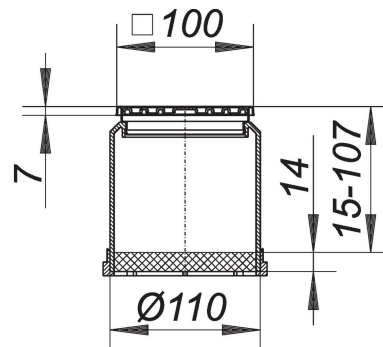

21. Mai 2022

Aufsatz EC 10, 100 x 100 mm

Artikel Nr. **510013**
 GTIN/EAN: 4001636510013
 Rabattgruppe: 3

passend zu den Ablaufgehäusen 40, 42, 46, den Balkonablaufgehäusen und Entwässerungselementen für Attikaabläufe, sowie zu den Aufstockelementen 85.
 Aufsatzverlängerung Polypropylen, verlängerbar mit HT-Rohr DN 100
 Rahmen Edelstahl 1.4301, 100 x 100 mm
 Rost Edelstahl 1.4301, Belastungsklasse K 3 (300 kg)

Ersatzteile

Artikel Nr.	Bezeichnung	Abmessungen
495013	Entwässerungsring S 10	

Zubehör

Artikel Nr.	Bezeichnung	Abmessungen
405227	Ablaufgehäuse 40 DallBit, DN 50	DN 50
405135	Ablaufgehäuse 40 PE, DN 50/OD 50	DN 50
405128	Ablaufgehäuse 40 S, DN 50	DN 50
422026	Ablaufgehäuse 42 DallBit, Zulauf DN 40, DN 50	DN 50
421555	Ablaufgehäuse 42 PE, d: 56/63 mm	d: 56/63 mm
420022	Ablaufgehäuse 42 S, Zulauf DN 40, DN 50	DN 50
421722	Ablaufgehäuse 42/3, 3 Zuläufe DN 40, DN 50	DN 50
462053	Ablaufgehäuse 46 DallBit, Zulauf DN 40, DN 50	DN 50
461551	Ablaufgehäuse 46 PE, Zulauf DN 40, d: 56/63 mm	d: 56/63 mm
460059	Ablaufgehäuse 46 S, Zulauf DN 40, DN 50	DN 50