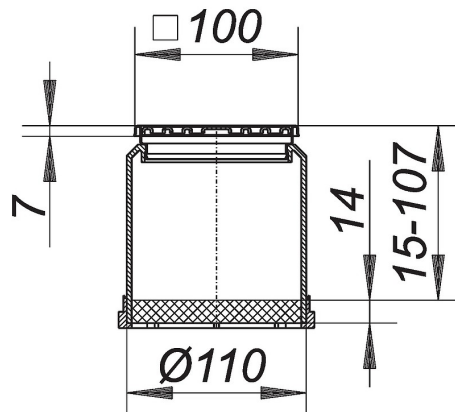

Aufsatz EC 10, 100 x 100 mm

Artikel Nr. **510013**
 GTIN/EAN: 4001636510013
 Rabattgruppe: 3

passend zu den Ablaufgehäusen 40, 42 und 46, den Balkonabläufen 83 und 84 sowie zu den Aufstockelementen 85

Aufsatzverlängerung Polypropylen, verlängerbar mit HT-Rohr DN 100

Rahmen Edelstahl 1.4301, 100 x 100 mm

Rost Edelstahl 1.4301, Belastungsklasse K 3 (300 kg)

Ersatzteile

Artikel Nr.	Bezeichnung	Abmessungen
495013	Entwässerungsring S 10	

Zubehör

Artikel Nr.	Bezeichnung	Abmessungen
405227	Ablaufgehäuse 40 DallBit, DN 50	DN 50
405135	Ablaufgehäuse 40 PE, DN 50/OD 50	DN 50
405128	Ablaufgehäuse 40 S, DN 50	DN 50
422026	Ablaufgehäuse 42 DallBit, Zulauf DN 40, DN 50	DN 50
421555	Ablaufgehäuse 42 PE, d: 56/63 mm	d: 56/63 mm
420022	Ablaufgehäuse 42 S, Zulauf DN 40, DN 50	DN 50
421722	Ablaufgehäuse 42/3, 3 Zuläufe DN 40, DN 50	DN 50
462053	Ablaufgehäuse 46 DallBit, Zulauf DN 40, DN 50	DN 50
461551	Ablaufgehäuse 46 PE, d: 56/63 mm	d: 56/63 mm
460059	Ablaufgehäuse 46 S, Zulauf DN 40, DN 50	DN 50