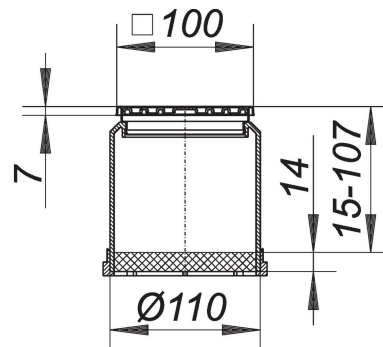

06. November 2020

Aufsatz EC 10, 100 x 100 mm

Artikel Nr. **510013**
 GTIN/EAN: 4001636510013
 Rabattgruppe: 3

passend zu den Ablaufgehäusen 40, 42, 46, den Balkonablaufgehäusen und Entwässerungselementen für Attikaabläufe, sowie zu den Aufstockelementen 85.
 Aufsatzverlängerung Polypropylen, verlängerbar mit HT-Rohr DN 100
 Rahmen Edelstahl 1.4301, 100 x 100 mm
 Rost Edelstahl 1.4301, Belastungsklasse K 3 (300 kg)

Ersatzteile

Artikel Nr.	Bezeichnung	Abmessungen
495013	Entwässerungsring S 10	

Zubehör

Artikel Nr.	Bezeichnung	Abmessungen
405227	Ablaufgehäuse 40 DallBit, DN 50	DN 50
405135	Ablaufgehäuse 40 PE, DN 50/OD 50	DN 50
405128	Ablaufgehäuse 40 S, DN 50	DN 50
422026	Ablaufgehäuse 42 DallBit, Zulauf DN 40, DN 50	DN 50
421555	Ablaufgehäuse 42 PE, d: 56/63 mm	d: 56/63 mm
420022	Ablaufgehäuse 42 S, Zulauf DN 40, DN 50	DN 50
421722	Ablaufgehäuse 42/3, 3 Zuläufe DN 40, DN 50	DN 50
462053	Ablaufgehäuse 46 DallBit, Zulauf DN 40, DN 50	DN 50
461551	Ablaufgehäuse 46 PE, Zulauf DN 40, d: 56/63 mm	d: 56/63 mm
460059	Ablaufgehäuse 46 S, Zulauf DN 40, DN 50	DN 50