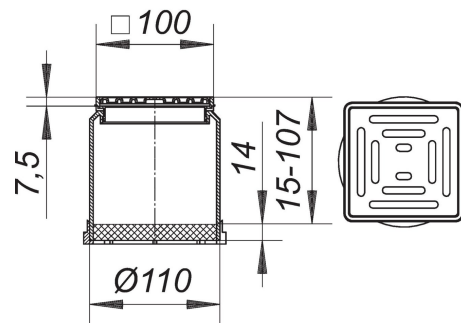

06. November 2020

**Aufsatz E 10, 100 x 100 mm**

Artikel Nr. **510006**  
 GTIN/EAN: 4001636510006  
 Rabattgruppe: 3

passend zu den Ablaufgehäusen 40, 42, 46, den Balkonablaufgehäusen und Entwässerungselementen für Attikaabläufe, sowie zu den Aufstockelementen 85.  
 Aufsatzverlängerung Polypropylen, verlängerbar mit HT-Rohr DN 100  
 Rahmen ABS, 100 x 100 mm  
 Rost Edelstahl 1.4301, Belastungsklasse K 3 (300 kg)

**Ersatzteile**

Artikel Nr.	Bezeichnung	Abmessungen
830104	Balkonablauf 83 E, DN 50, 100 x 100 mm	DN 50, 100 x 100 mm
830111	Balkonablauf 83 E, DN 70, 100 x 100 mm	DN 70, 100 x 100 mm
831101	Balkonablauf 84 E, DN 50, 100 x 100 mm	DN 50, 100 x 100 mm
831118	Balkonablauf 84 E, DN 70, 100 x 100 mm	DN 70, 100 x 100 mm
495013	Entwässerungsring S 10	

**Zubehör**

Artikel Nr.	Bezeichnung	Abmessungen
405227	Ablaufgehäuse 40 DallBit, DN 50	DN 50
405135	Ablaufgehäuse 40 PE, DN 50/OD 50	DN 50
405128	Ablaufgehäuse 40 S, DN 50	DN 50
422026	Ablaufgehäuse 42 DallBit, Zulauf DN 40, DN 50	DN 50
421555	Ablaufgehäuse 42 PE, d: 56/63 mm	d: 56/63 mm
420022	Ablaufgehäuse 42 S, Zulauf DN 40, DN 50	DN 50