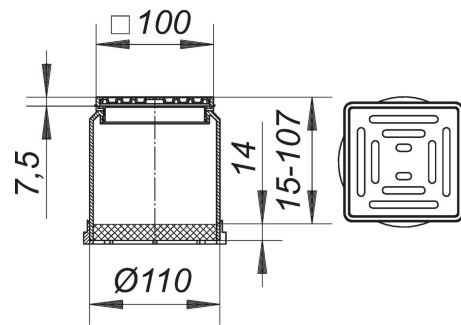

21. Mai 2022

Aufsatz E 10, 100 x 100 mm

Artikel Nr. **510006**
 GTIN/EAN: 4001636510006
 Rabattgruppe: 3

passend zu den Ablaufgehäusen 40, 42, 46, den Balkonablaufgehäusen und Entwässerungselementen für Attikaabläufe, sowie zu den Aufstockelementen 85.
 Aufsatzverlängerung Polypropylen, verlängerbar mit HT-Rohr DN 100
 Rahmen ABS, 100 x 100 mm
 Rost Edelstahl 1.4301, Belastungsklasse K 3 (300 kg)

Ersatzteile

Artikel Nr.	Bezeichnung	Abmessungen
830104	Balkonablauf 83 E, DN 50, 100 x 100 mm	DN 50, 100 x 100 mm
830111	Balkonablauf 83 E, DN 70, 100 x 100 mm	DN 70, 100 x 100 mm
831101	Balkonablauf 84 E, DN 50, 100 x 100 mm	DN 50, 100 x 100 mm
831118	Balkonablauf 84 E, DN 70, 100 x 100 mm	DN 70, 100 x 100 mm
495013	Entwässerungsring S 10	

Zubehör

Artikel Nr.	Bezeichnung	Abmessungen
405227	Ablaufgehäuse 40 DallBit, DN 50	DN 50
405135	Ablaufgehäuse 40 PE, DN 50/OD 50	DN 50
405128	Ablaufgehäuse 40 S, DN 50	DN 50
422026	Ablaufgehäuse 42 DallBit, Zulauf DN 40, DN 50	DN 50
421555	Ablaufgehäuse 42 PE, d: 56/63 mm	d: 56/63 mm
420022	Ablaufgehäuse 42 S, Zulauf DN 40, DN 50	DN 50