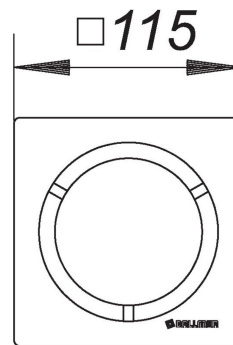

## Rost Saturn 115

Artikel Nr. **502353**  
 GTIN/EAN: 4001636502353  
 Rabattgruppe: 3

passend zu den Aufsatzrahmen mit Rahmenmaß 120-x-120-mm und Bodenabläufen TistoPrimus,  
 Design-Rost mit Ablauföffnungen im Design Saturn, Oberfläche matt satiniert

Material:  
 Edelstahl 1.4404, massiv 5-mm, 115-x-115-mm

### Zubehör

Artikel Nr.	Bezeichnung	Abmessungen
495709	Aufsatzrahmen CK 12, 120 x 120 mm	120 x 120 mm
495358	Aufsatzrahmen CS 12, 120 x 120 mm	120 x 120 mm
495341	Aufsatzrahmen ECS 12, Edelstahl 1.4301, 120 x 120 mm	120 x 120 mm
495389	Aufsatzrahmen ECS 12, Edelstahl 1.4404, 120 x 120 mm	120 x 120 mm
495334	Aufsatzrahmen ER 12, Edelstahl 1.4301, d: 120 mm	d: 120 mm
495426	Aufsatzrahmen V, S 10/120, Edelstahl 1.4301, 120 x 120 mm	120 x 120 mm
495440	Aufsatzrahmen V, S 10/120, Edelstahl 1.4404, 120 x 120 mm	120 x 120 mm
495419	Aufsatzrahmen V, S 15/120, 120 x 120 mm	
500601	Aufsatzrahmen, S 15/120	d: 120 mm
513458	Bodenablauf TistoPrimus K 12, DN 40, 120 x 120 mm	DN 40, 120 x 120 mm
495532	RENO-Rahmen, 120 x 120 mm	120 x 120 mm