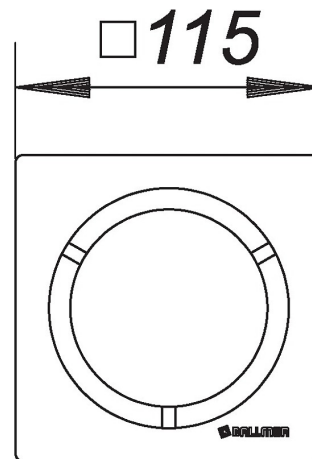

## Rost Saturn 115

Artikel Nr. **502353**  
 GTIN/EAN: 4001636502353  
 Rabattgruppe: 3

passend zu den Aufsatzrahmen mit Rahmenmaß 120-x-120-mm und Bodenabläufen TistoPrimus, Design-Rost mit Ablauföffnungen im Design Saturn, Oberfläche matt satiniert

Material:  
 Edelstahl 1.4404, massiv 5-mm, 115-x-115-mm

Farbig oberflächenveredelte Roste auf Anfrage.

### Zubehör

Artikel Nr.	Bezeichnung	Abmessungen
495709	Aufsatzrahmen CK 12, 120 x 120 mm	120 x 120 mm
495358	Aufsatzrahmen CS 12, 120 x 120 mm	120 x 120 mm
495341	Aufsatzrahmen ECS 12, Edelstahl 1.4301, 120 x 120 mm	120 x 120 mm
495389	Aufsatzrahmen ECS 12, Edelstahl 1.4404, 120 x 120 mm	120 x 120 mm
495334	Aufsatzrahmen ER 12, Edelstahl 1.4301, d: 120 mm	d: 120 mm
495426	Aufsatzrahmen V, S 10/120, Edelstahl 1.4301, 120 x 120 mm	120 x 120 mm
495440	Aufsatzrahmen V, S 10/120, Edelstahl 1.4404, 120 x 120 mm	120 x 120 mm
495419	Aufsatzrahmen V, S 15/120, 120 x 120 mm	
500601	Aufsatzrahmen, S 15/120	d: 120 mm
513458	Bodenablauf TistoPrimus K 12, DN 40, 120 x 120 mm	DN 40, 120 x 120 mm
495532	RENO-Rahmen, 120 x 120 mm	120 x 120 mm