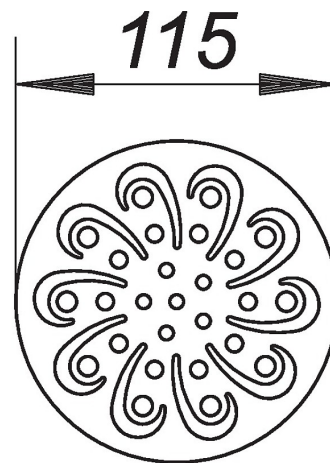

16. Juni 2019

**Rost Aquarius 115, d: 115 mm**

Artikel Nr. **501806**  
 GTIN/EAN: 4001636501806  
 Rabattgruppe: 3

passend zu den Aufsatzrahmen mit Rahmenmaß d: 120 mm  
 Design-Rost, Oberfläche matt satiniert, mit Ablauföffnungen im Design Aquarius

Material:  
 Edelstahl 1.4404, massiv 5 mm

d: 115 mm

Farbig oberflächenveredelte Roste auf Anfrage.

**Zubehör**

Artikel Nr.	Bezeichnung	Abmessungen
495723	Aufsatzrahmen CSR 12, d: 120 mm	d: 120 mm
495334	Aufsatzrahmen ER 12, Edelstahl 1.4301, d: 120 mm	d: 120 mm
495396	Aufsatzrahmen ER 12, Edelstahl 1.4404, d: 120 mm	d: 120 mm
495433	Aufsatzrahmen V, S 15/d: 120 mm	d: 120 mm
495730	Aufsatzverlängerung C 50, d: 120 x 40 mm	d: 120 mm
495549	RENO-Rahmen, rund, d: 120 mm	d: 120 mm