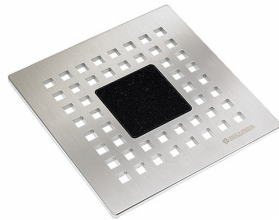

**Rost QuadraStone Nero Assoluto Zimbabwe, 140**

Artikel Nr. **501523**  
 GTIN/EAN: 4001636501523  
 Rabattgruppe: 3

passend zu den Aufsatzrahmen mit Rahmenmaß 150 x 150 mm, Design-Rost mit farbigem Naturstein 50 x 50 mm im Zentrum der Fläche, Oberfläche matt satiniert, mit quadratischen Ablauföffnungen

Material:  
 Edelstahl 1.4404, massiv 5 mm, 140 x 140 mm

140 x 140 mm

**Zubehör**

Artikel Nr.	Bezeichnung	Abmessungen
500809	Aufsatzrahmen CK 15, 150 x 150 mm	150 x 150 mm
500670	Aufsatzrahmen K 15, 150 x 150 mm	150 x 150 mm
495242	Aufsatzrahmen KEN 10, 150 x 150 mm	150 x 150 mm
500571	Aufsatzrahmen PVC 15, 150 x 150 mm	150 x 150 mm
495310	Aufsatzrahmen PVC-KEN 10, 150 x 150 mm	150 x 150 mm
500625	Aufsatzrahmen S 15, Edelstahl 1.4301, 150 x 150 mm	150 x 150 mm
503084	Aufsatzrahmen S 15/150, Edelstahl 1.4404, 150 x 150 mm	150 x 150 mm
495259	Aufsatzrahmen SES 10, 150 x 150 mm	150 x 150 mm
503022	Aufsatzrahmen V, S 15/150, Edelstahl 1.4301, 150 x 150 mm	150 x 150 mm
503053	Aufsatzrahmen V, S 15/150, Edelstahl 1.4404, 150 x 150 mm	150 x 150 mm
500663	Aufsatzrahmen VS 15, 150 x 150 mm	150 x 150 mm
500816	Aufsatzverlängerung CKR 15, d: 150 x 7,5 mm	
513502	Bodenablauf CIRCO 70, DN 70, 150 x 150 mm	DN 70, 150 x 150 mm
500502	RENO-Rahmen, 150 x 150 mm	150 x 150 mm