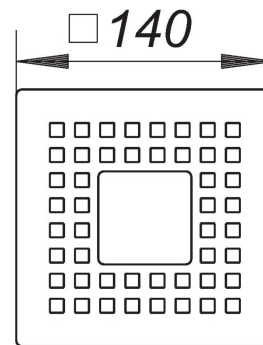

**Rost QuadraStone Nero Assoluto Zimbabwe, 140**

Artikel Nr. **501523**  
 GTIN/EAN: 4001636501523  
 Rabattgruppe: 3

passend zu den Aufsatzrahmen mit Rahmenmaß 150 x 150 mm, Design-Rost mit farbigem Naturstein 50 x 50 mm im Zentrum der Fläche, Oberfläche matt satiniert, mit quadratischen Ablauföffnungen

Material:  
 Edelstahl 1.4404, massiv 5 mm, 140 x 140 mm

140 x 140 mm

**Zubehör**

Artikel Nr.	Bezeichnung	Abmessungen
500809	Aufsatzrahmen CK 15, 150 x 150 mm	150 x 150 mm
500670	Aufsatzrahmen K 15, 150 x 150 mm	150 x 150 mm
495242	Aufsatzrahmen KEN 10, 150 x 150 mm	150 x 150 mm
500571	Aufsatzrahmen PVC 15, 150 x 150 mm	150 x 150 mm
495310	Aufsatzrahmen PVC-KEN 10, 150 x 150 mm	150 x 150 mm
500625	Aufsatzrahmen S 15, Edelstahl 1.4301, 150 x 150 mm	150 x 150 mm
503084	Aufsatzrahmen S 15/150, Edelstahl 1.4404, 150 x 150 mm	150 x 150 mm
495259	Aufsatzrahmen SES 10, 150 x 150 mm	150 x 150 mm
503022	Aufsatzrahmen V, S 15/150, Edelstahl 1.4301, 150 x 150 mm	150 x 150 mm
503053	Aufsatzrahmen V, S 15/150, Edelstahl 1.4404, 150 x 150 mm	150 x 150 mm
500663	Aufsatzrahmen VS 15, 150 x 150 mm	150 x 150 mm
500816	Aufsatzverlängerung CKR 15, d: 150 x 7,5 mm	
513502	Bodenablauf CIRCO 70, DN 70, 150 x 150 mm	DN 70, 150 x 150 mm
500502	RENO-Rahmen, 150 x 150 mm	150 x 150 mm