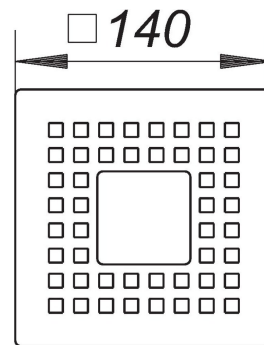

## Rost QuadraStone individuell 140

Artikel Nr. **501509**  
 GTIN/EAN: 4001636501509  
 Rabattgruppe: 3

passend zu den Aufsatzrahmen mit Rahmenmaß 150 x 150 mm, vorbereitet für die Einpassung eines individuellen Steins 50 x 50 mm im Zentrum der Fläche, Design-Rost, Oberfläche matt satiniert, mit quadratischen Ablauföffnungen

Material:  
 Edelstahl 1.4404, massiv 5 mm, 140 x 140 mm

### Zubehör

Artikel Nr.	Bezeichnung	Abmessungen
500809	Aufsatzrahmen CK 15, 150 x 150 mm	150 x 150 mm
500670	Aufsatzrahmen K 15, 150 x 150 mm	150 x 150 mm
495242	Aufsatzrahmen KEN 10, 150 x 150 mm	150 x 150 mm
500571	Aufsatzrahmen PVC 15, 150 x 150 mm	150 x 150 mm
495310	Aufsatzrahmen PVC-KEN 10, 150 x 150 mm	150 x 150 mm
500625	Aufsatzrahmen S 15, Edelstahl 1.4301, 150 x 150 mm	150 x 150 mm
503084	Aufsatzrahmen S 15/150, Edelstahl 1.4404, 150 x 150 mm	150 x 150 mm
495259	Aufsatzrahmen SES 10, 150 x 150 mm	150 x 150 mm
503022	Aufsatzrahmen V, S 15/150, Edelstahl 1.4301, 150 x 150 mm	
503053	Aufsatzrahmen V, S 15/150, Edelstahl 1.4404, 150 x 150 mm	150 x 150 mm
500663	Aufsatzrahmen VS 15, 150 x 150 mm	150 x 150 mm
500816	Aufsatzverlängerung CKR 15, d: 150 x 7,5 mm	
513502	Bodenablauf CIRCO 70, DN 70, 150 x 150 mm	DN 70, 150 x 150 mm
500502	RENO-Rahmen, 150 x 150 mm	150 x 150 mm