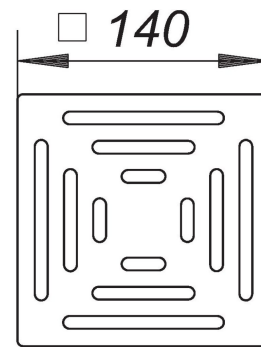

Rost E 140, 140 x 140 mm

Artikel Nr. **501110**
 GTIN/EAN: 4001636501110
 Rabattgruppe: 3

passend zu den Aufsatzrahmen mit Rahmenmaß 150 x 150 mm

Material:
 Edelstahl 1.4301, Belastungsklasse K 3 (300 kg)

Farbig oberflächenveredelte Roste auf Anfrage.

Ersatzteile

Artikel Nr.	Bezeichnung	Abmessungen
500359	Aufsatz VC 15, seitenverstellbar, 150 x 150 mm	150 x 150 mm
571274	Bodenablauf 57 KE, DN 70/DN 100, 150 x 150 mm	DN 70/DN 100, 150 x 150 mm
517043	Bodenablauf DallDrain Pure Vario, DN 50, 150 x 150 mm	DN 50, 150 x 150 mm

Zubehör

Artikel Nr.	Bezeichnung	Abmessungen
500809	Aufsatzrahmen CK 15, 150 x 150 mm	150 x 150 mm
500670	Aufsatzrahmen K 15, 150 x 150 mm	150 x 150 mm
495242	Aufsatzrahmen KEN 10, 150 x 150 mm	150 x 150 mm
400338	Aufsatzrahmen KEN S 10/150, 150 x 150 mm	150 x 150 mm
500571	Aufsatzrahmen PVC 15, 150 x 150 mm	150 x 150 mm
495310	Aufsatzrahmen PVC-KEN 10, 150 x 150 mm	150 x 150 mm
500625	Aufsatzrahmen S 15, Edelstahl 1.4301, 150 x 150 mm	150 x 150 mm
503077	Aufsatzrahmen S 15/150, Edelstahl 1.4301, 150 x 150 mm	150 x 150 mm

22. calendar_month_january 2021

503084	Aufsatzrahmen S 15/150, Edelstahl 1.4404, 150 x 150 mm	150 x 150 mm
495259	Aufsatzrahmen SES 10, 150 x 150 mm	150 x 150 mm
503022	Aufsatzrahmen V, S 15/150, Edelstahl 1.4301, 150 x 150 mm	
503053	Aufsatzrahmen V, S 15/150, Edelstahl 1.4404, 150 x 150 mm	150 x 150 mm
500663	Aufsatzrahmen VS 15, 150 x 150 mm	150 x 150 mm
500816	Aufsatzverlängerung CKR 15, d: 150 x 7,5 mm	
500502	RENO-Rahmen, 150 x 150 mm	150 x 150 mm