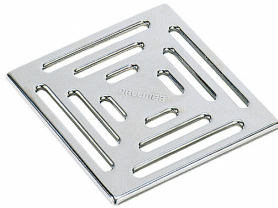

Rost E 140, 140 x 140 mm

Artikel Nr. **501110**
 GTIN/EAN: 4001636501110
 Rabattgruppe: 3

passend zu den Aufsatzrahmen mit Rahmenmaß 150 x 150 mm

Material:
 Edelstahl 1.4301, Belastungsklasse K 3 (300 kg)

Farbig oberflächenveredelte Roste auf Anfrage.

Ersatzteile

Artikel Nr.	Bezeichnung	Abmessungen
500359	Aufsatz VC 15, seitenverstellbar, 150 x 150 mm	150 x 150 mm
571274	Bodenablauf 57 KE, DN 70/DN 100, 150 x 150 mm	DN 70/DN 100, 150 x 150 mm
517043	Bodenablauf DallDrain Pure Vario, DN 50, 150 x 150 mm	DN 50, 150 x 150 mm

Zubehör

Artikel Nr.	Bezeichnung	Abmessungen
500809	Aufsatzrahmen CK 15, 150 x 150 mm	150 x 150 mm
500670	Aufsatzrahmen K 15, 150 x 150 mm	150 x 150 mm
495242	Aufsatzrahmen KEN 10, 150 x 150 mm	150 x 150 mm
400338	Aufsatzrahmen KEN S 10/150, 150 x 150 mm	150 x 150 mm
500571	Aufsatzrahmen PVC 15, 150 x 150 mm	150 x 150 mm
495310	Aufsatzrahmen PVC-KEN 10, 150 x 150 mm	150 x 150 mm
500625	Aufsatzrahmen S 15, Edelstahl 1.4301, 150 x 150 mm	150 x 150 mm
503077	Aufsatzrahmen S 15/150, Edelstahl 1.4301, 150 x 150 mm	150 x 150 mm

22. calendar_month_january 2021

503084	Aufsatzrahmen S 15/150, Edelstahl 1.4404, 150 x 150 mm	150 x 150 mm
495259	Aufsatzrahmen SES 10, 150 x 150 mm	150 x 150 mm
503022	Aufsatzrahmen V, S 15/150, Edelstahl 1.4301, 150 x 150 mm	
503053	Aufsatzrahmen V, S 15/150, Edelstahl 1.4404, 150 x 150 mm	150 x 150 mm
500663	Aufsatzrahmen VS 15, 150 x 150 mm	150 x 150 mm
500816	Aufsatzverlängerung CKR 15, d: 150 x 7,5 mm	
500502	RENO-Rahmen, 150 x 150 mm	150 x 150 mm