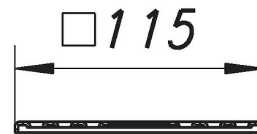

16. Juni 2019

Rost E 115, 115 x 115 mm

Artikel Nr. **501080**
 GTIN/EAN: 4001636501080
 Rabattgruppe: 3

passend zu den Aufsatzrahmen mit Rahmenmaß 120 x 120 mm, mit oder ohne Schrauben

Material:
 Edelstahl 1.4301, Belastungsklasse K 3 (300 kg)

Zubehör

Artikel Nr.	Bezeichnung	Abmessungen
495709	Aufsatzrahmen CK 12, 120 x 120 mm	120 x 120 mm
495358	Aufsatzrahmen CS 12, 120 x 120 mm	120 x 120 mm
495341	Aufsatzrahmen ECS 12, Edelstahl 1.4301, 120 x 120 mm	120 x 120 mm
495389	Aufsatzrahmen ECS 12, Edelstahl 1.4404, 120 x 120 mm	120 x 120 mm