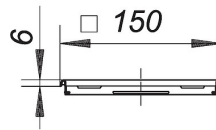

20. Juni 2019

Aufsatzrahmen CS 15, 150 x 150 mm

Artikel Nr. **500823**
 GTIN/EAN: 4001636500823
 Rabattgruppe: 5

passend zu CIRCO 70 und CIRCO V.3

Material:
 Edelstahl 1.4301, 150 x 150 mm, verschraubt, passende Roste 140 x 140 mm

Zubehör

| Artikel Nr. | Bezeichnung | Abmessungen |
|-------------|--|---------------------------|
| 513557 | Bodenablauf CIRCO V.3, DN 50/DN 70, 150 x 150 mm | DN 50/DN 70, 150 x 150 mm |