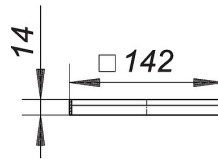

20. Juni 2019

Aufsatzrahmen CK 15, 150 x 150 mm

Artikel Nr. **500809**
 GTIN/EAN: 4001636500809
 Rabattgruppe: 5

passend zu CIRCO 70 und CIRCO V.3

Material:
 ABS, 142 x 142 mm, passende Roste 140 x 140 mm

Zubehör

Artikel Nr.	Bezeichnung	Abmessungen
501110	Rost E 140, 140 x 140 mm	140 x 140 mm
501684	Rost ED 140, 140 x 140 mm	
501219	Rost EN 140, 140 x 140 mm	140 x 140 mm
501127	Rost ES 140, massiv, 140 x 140 mm	140 x 140 mm
501172	Rost K 140, Polyamid, 140 x 140 mm	140 x 140 mm
501226	Rost Quadra 140	
501530	Rost QuadraStone Azul Bahia, 140	
501509	Rost QuadraStone individuell 140	
501523	Rost QuadraStone Nero Assoluto Zimbabwe, 140	
501561	Rost QuadraStone Padang hellgrau, 140	
501547	Rost QuadraStone Rosso Verona, 140	
501141	Rost RHS 140, massiv, rutschhemmend, 140 x 140 mm	140 x 140 mm