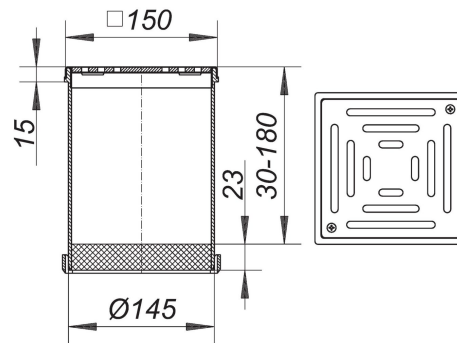

06. November 2020

**DALLMER****Terrassen-Aufsatz SES 15, 150 x 150 mm**

Artikel Nr. **500304**  
 GTIN/EAN: 4001636500304  
 Rabattgruppe: 3

passend zu den Dachabläufen 62, 64 und den Aufstockelementen 630

Material:  
 Polypropylen, hochschlagfest

Rahmen Edelstahl 1.4301, 150 x 150 mm, Rost Edelstahl 1.4404, massiv 5 mm,  
 verschraubt, Belastungsklasse L 15 (1,5 t)

Wir liefern als Zubehör eine Anzahl weiterer Aufsätze. Sollten Sie besondere  
 Anforderungen oder Wünsche haben, so fragen Sie uns bitte nach Alternativen.

**Ersatzteile**

Artikel Nr.	Bezeichnung	Abmessungen
590084	Tragring, weiß	

**Zubehör**

Artikel Nr.	Bezeichnung	Abmessungen
622587	Aufstockelement 630 DallBit	
623584	Aufstockelement 630 PVC	
621580	Aufstockelement 630 Schraubflansch	
622068	Dachablauf 62 DallBit, DN 100	DN 100
622082	Dachablauf 62 DallBit, DN 125	DN 125
622099	Dachablauf 62 DallBit, DN 150	DN 150
622044	Dachablauf 62 DallBit, DN 70	DN 70