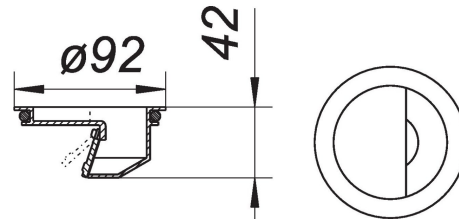

27. Juni 2022

**Geruch- u. Schaumsperr S 10, d: 92 mm**

Artikel Nr. **495839**  
 GTIN/EAN: 4001636495839  
 Rabattgruppe: 3

zum Einbau in die Aufsätze und Aufsatzrahmen Serie 10 mit Rahmenmaß 100 x 100 mm und KE 10/KEN 10. Die mechanisch wirkende Sperre verhindert den Austritt von Kanalgasen und Schaum.  
 Frostfest, da ohne Wasser!

Ausführung:  
 - mit Dichtung

Material:  
 ABS

Der Einsatz der Geruchsperr bei Balkonabläufen DN 70 und DN 100 senkt die Ablaufleistung unter Normvorgabe.

**Zubehör**

Artikel Nr.	Bezeichnung	Abmessungen
510006	Aufsatz E 10, 100 x 100 mm	100 x 100 mm
510013	Aufsatz EC 10, 100 x 100 mm	100 x 100 mm
500052	Aufsatz EC 15, 100 x 100 mm	100 x 100 mm
510082	Aufsatz ECN 10, Rost verschraubt, 100 x 100 mm	100 x 100 mm
500076	Aufsatz ECN 15, Rost verschraubt, 100 x 100 mm	100 x 100 mm
510020	Aufsatz ECS 10, Rost massiv, verschraubt, 100 x 100 mm	100 x 100 mm
510044	Aufsatz EN 10, Rost verschraubt, 100 x 100 mm	100 x 100 mm
510051	Aufsatz KE 10, 150 x 150 mm	150 x 150 mm
510099	Aufsatz KEN 10, Rost verschraubt, 150 x 150 mm	150 x 150 mm
510068	Aufsatz KR 10, Rost mit Fallrohreinsetz, 150 x 150 mm	150 x 150 mm