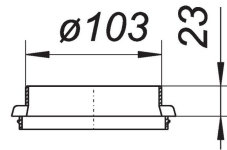

15. September 2019

**Einlaufelement/Kiesfang S 10, d: 103 mm**

Artikel Nr. **495822**  
 GTIN/EAN: 4001636495822  
 Rabattgruppe: 3

passend zu den Balkonabläufen 83 und 84 sowie zu den Aufstockelementen 85  
 Das Element wird zur Entwässerung von wasserdurchlässigen Plattenbelägen auf Terrassen o.ä. zwischen Aufsatzrahmen und Ablauf eingebaut.

Material:  
 Polypropylen, UV-stabilisiert

**Zubehör**

Artikel Nr.	Bezeichnung	Abmessungen
510006	Aufsatz E 10, 100 x 100 mm	100 x 100 mm
510013	Aufsatz EC 10, 100 x 100 mm	100 x 100 mm
510082	Aufsatz ECN 10, Rost verschraubt, 100 x 100 mm	100 x 100 mm
510044	Aufsatz EN 10, Rost verschraubt, 100 x 100 mm	100 x 100 mm
510051	Aufsatz KE 10, 150 x 150 mm	150 x 150 mm
510099	Aufsatz KEN 10, Rost verschraubt, 150 x 150 mm	150 x 150 mm
510068	Aufsatz KR 10, Rost mit Fallrohreinsatz, 150 x 150 mm	150 x 150 mm
510105	Aufsatz SEC 10, 150 x 150 mm	150 x 150 mm
510136	Aufsatz SEN 10, Rost verschraubt, 150 x 150 mm	150 x 150 mm
510143	Aufsatz SES 10, Rost massiv, verschraubt, 150 x 150 mm	150 x 150 mm
831569	Aufstockelement 85	
832566	Aufstockelement 85 DallBit	
830104	Balkonablauf 83 E, DN 50, 100 x 100 mm	DN 50, 100 x 100 mm
830111	Balkonablauf 83 E, DN 70, 100 x 100 mm	DN 70, 100 x 100 mm
831101	Balkonablauf 84 E, DN 50, 100 x 100 mm	DN 50, 100 x 100 mm