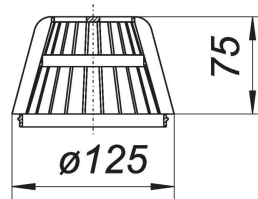

20. Oktober 2019

DALLMER**Kies-/Laubfangkorb S 10, d: 125 mm**

Artikel Nr. **495815**
 GTIN/EAN: 4001636495815
 Rabattgruppe: 3

passend zu den Balkonabläufen 83 und 84 sowie zu den Aufstockelementen 85

Material:
 Polypropylen, UV-stabilisiert

Zubehör

Artikel Nr.	Bezeichnung	Abmessungen
831569	Aufstockelement 85	
832566	Aufstockelement 85 DallBit	
832023	Balkonablaufgehäuse 83 DallBit, DN 50	DN 50
832047	Balkonablaufgehäuse 83 DallBit, DN 70	DN 70
830326	Balkonablaufgehäuse 83 KF, DN 50	DN 50
830340	Balkonablaufgehäuse 83 KF, DN 70	DN 70
830029	Balkonablaufgehäuse 83, DN 50	DN 50
830043	Balkonablaufgehäuse 83, DN 70	DN 70
832160	Balkonablaufgehäuse 84 DallBit, DN 100	DN 100
832122	Balkonablaufgehäuse 84 DallBit, DN 50	DN 50
832146	Balkonablaufgehäuse 84 DallBit, DN 70	DN 70
831323	Balkonablaufgehäuse 84 KF, DN 50	DN 50
831347	Balkonablaufgehäuse 84 KF, DN 70	DN 70
831064	Balkonablaufgehäuse 84, DN 100	DN 100
831026	Balkonablaufgehäuse 84, DN 50	DN 50
831040	Balkonablaufgehäuse 84, DN 70	DN 70
832627	Dachablauf 83 D DallBit, DN 50	DN 50