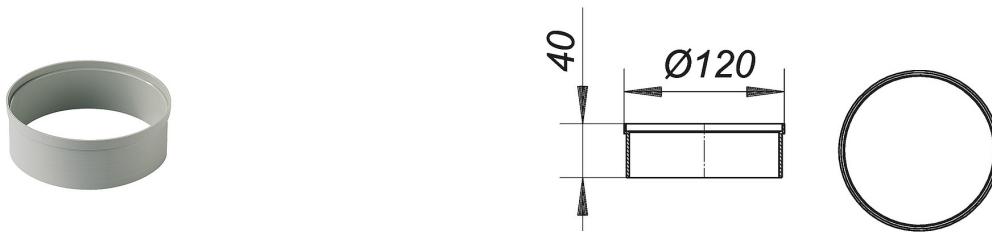

16. Juni 2019

**Aufsatzverlängerung C 50, d: 120 x 40 mm**

Artikel Nr. **495730**  
 GTIN/EAN: 4001636495730  
 Rabattgruppe: 5

passend zu Aufsatzrahmen CS 12, CSR 12, CK 10, CK 12 und Rosten d: 115 mm

Material:  
 ABS

**Ersatzteile**

Artikel Nr.	Bezeichnung	Abmessungen
514424	Bodenablauf CeraBoard CK 12, DN 50, 120 x 120 mm	DN 50, 120 x 120 mm
514431	Bodenablauf CeraBoard CS 12, DN 50, 120 x 120 mm	DN 50, 120 x 120 mm

**Zubehör**

Artikel Nr.	Bezeichnung	Abmessungen
495716	Aufsatzrahmen CK 10, 100 x 100 mm	100 x 100 mm
495358	Aufsatzrahmen CS 12, 120 x 120 mm	120 x 120 mm
495723	Aufsatzrahmen CSR 12, d: 120 mm	d: 120 mm
513564	Bodenablauf CIRCO V.1, DN 50/DN 70, 120 x 120 mm	DN 50/DN 70, 120 x 120 mm
513571	Bodenablauf CIRCO V.2, DN 50/DN 70, 100 x 100 mm	DN 50/DN 70, 100 x 100 mm
501806	Rost Aquarius 115, d: 115 mm	d: 115 mm
501264	Rost VER, d: 115 mm	d: 115 mm