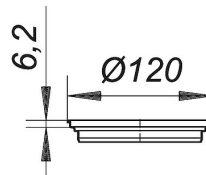

## Aufsatzrahmen CSR 12, d: 120 mm

Artikel Nr. **495723**  
 GTIN/EAN: 4001636495723  
 Rabattgruppe: 5

passend zu CIRCO 50, CIRCO V.1 und CIRCO V.2

Material:  
 Edelstahl 1.4301, d: 120 mm, passende Roste d: 115 mm

### Zubehör

Artikel Nr.	Bezeichnung	Abmessungen
495730	Aufsatzverlängerung C 50, d: 120 x 40 mm	d: 120 mm
513519	Bodenablauf CIRCO 50.1, DN 50, 120 x 120 mm	DN 50, 120 x 120 mm
513564	Bodenablauf CIRCO V.1, DN 50/DN 70, 120 x 120 mm	DN 50/DN 70, 120 x 120 mm
501806	Rost Aquarius 115, d: 115 mm	d: 115 mm
502223	Rost Quadra d: 115 mm	d: 115 mm
501264	Rost VER, d: 115 mm	d: 115 mm