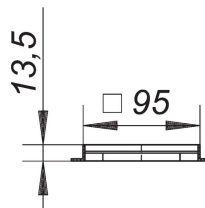

03. Dezember 2022

**Aufsatzrahmen CK 10, 100 x 100 mm**

Artikel Nr. **495716**  
 GTIN/EAN: 4001636495716  
 Rabattgruppe: 5

passend zu CIRCO 50, CIRCO V.1 und CIRCO V.2

Material:  
 ABS, 100 x 100 mm, passende Roste 90 x 90 mm

**Zubehör**

Artikel Nr.	Bezeichnung	Abmessungen
495730	Aufsatzverlängerung C 50, d: 120 x 40 mm	d: 120 mm
513519	Bodenablauf CIRCO 50.1, DN 50, 120 x 120 mm	DN 50, 120 x 120 mm
501011	Rost E 90, 90 x 90 mm	90 x 90 mm
501066	Rost EN 90, 90 x 90 mm	90 x 90 mm
501028	Rost ES 90, massiv, 90 x 90 mm	90 x 90 mm
501592	Rost Quadra 90	