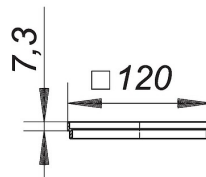

25. Juni 2019

Aufsatzrahmen CK 12, 120 x 120 mm

Artikel Nr. **495709**
 GTIN/EAN: 4001636495709
 Rabattgruppe: 5

passend zu CIRCO 50, CIRCO V.1 und CIRCO V.2

Material:
 ABS, 120 x 120 mm, passende Roste 115 x 115 mm

Ersatzteile

Artikel Nr.	Bezeichnung	Abmessungen
514424	Bodenablauf CeraBoard CK 12, DN 50, 120 x 120 mm	DN 50, 120 x 120 mm
514431	Bodenablauf CeraBoard CS 12, DN 50, 120 x 120 mm	DN 50, 120 x 120 mm
514097	Bodenablauf CeraDrain Plan K 12, DN 40/DN 50, 120 x 120 mm	DN 40/DN 50, 120 x 120 mm

Zubehör

Artikel Nr.	Bezeichnung	Abmessungen
500816	Aufsatzverlängerung CKR 15, d: 150 x 7,5 mm	
501080	Rost E 115, 115 x 115 mm	115 x 115 mm
501097	Rost EN 115, 115 x 115 mm, mit Schrauben	115 x 115 mm
501615	Rost Loire 115	
501646	Rost Nil 115	
501639	Rost Orinoco 115	
501585	Rost Quadra 115	
502353	Rost Saturn 115	115 x 115 mm
501622	Rost Seine 115	