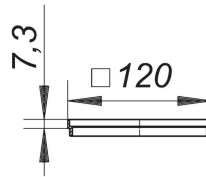

03. Dezember 2022

Aufsatzrahmen CK 12, 120 x 120 mm

Artikel Nr. **495709**
 GTIN/EAN: 4001636495709
 Rabattgruppe: 5

passend zu CIRCO 50, CIRCO V.1 und CIRCO V.2

Material:
 ABS, 120 x 120 mm, passende Roste 115 x 115 mm

Ersatzteile

Artikel Nr.	Bezeichnung	Abmessungen
514424	Bodenablauf CeraBoard CK 12, DN 50, 120 x 120 mm	DN 50, 120 x 120 mm
514431	Bodenablauf CeraBoard CS 12, DN 50, 120 x 120 mm	DN 50, 120 x 120 mm
514097	Bodenablauf CeraDrain Plan K 12, DN 40/DN 50, 120 x 120 mm	DN 40/DN 50, 120 x 120 mm

Zubehör

Artikel Nr.	Bezeichnung	Abmessungen
500816	Aufsatzverlängerung CKR 15, d: 150 x 7,5 mm	
501080	Rost E 115, 115 x 115 mm	115 x 115 mm
501097	Rost EN 115, 115 x 115 mm, mit Schrauben	115 x 115 mm
501615	Rost Loire 115	
501646	Rost Nil 115	
501639	Rost Orinoco 115	
501585	Rost Quadra 115	
502353	Rost Saturn 115	115 x 115 mm
501622	Rost Seine 115	