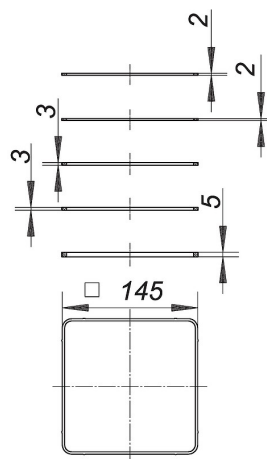

16. Juni 2019

Tragrahmen-Set N 145 x 145

Artikel Nr. **495600**
 GTIN/EAN: 4001636495600
 Rabattgruppe: 5

passend zu den Design-Rosten 145r10

Ausführung:
 – 5 kombinierbaren Tragrahmen
 (2 x 2 mm, 2 x 3 mm, 5 mm)

Material:
 ABS

Zubehör

Artikel Nr.	Bezeichnung	Abmessungen
160379	Duschablauf ORIO 60 N, DN 40	DN 40
160126	Duschablauf ORIO N, DN 50	DN 50
502179	Rost Quadra 145r10, 145 x 145 mm	145 x 145 mm
502117	Rost QuadraStone Individuell 145r10, 145 x 145 mm	145 x 145 mm