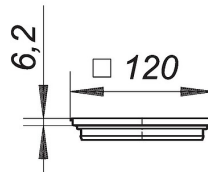

16. Juni 2019

Aufsatzrahmen CS 12, 120 x 120 mm

Artikel Nr. **495358**
 GTIN/EAN: 4001636495358
 Rabattgruppe: 5

passend zu CIRCO 50, CIRCO V.1 und CIRCO V.2

Material:
 Edelstahl 1.4301, mit Gewindeeinsätzen, 120 x 120 mm, passende Roste 115 x 115 mm

Ersatzteile

Artikel Nr.	Bezeichnung	Abmessungen
514424	Bodenablauf CeraBoard CK 12, DN 50, 120 x 120 mm	DN 50, 120 x 120 mm
514431	Bodenablauf CeraBoard CS 12, DN 50, 120 x 120 mm	DN 50, 120 x 120 mm

Zubehör

Artikel Nr.	Bezeichnung	Abmessungen
495730	Aufsatzverlängerung C 50, d: 120 x 40 mm	d: 120 mm
514097	Bodenablauf CeraDrain Plan K 12, DN 40/DN 50, 120 x 120 mm	DN 40/DN 50, 120 x 120 mm
513519	Bodenablauf CIRCO 50.1, DN 50, 120 x 120 mm	DN 50, 120 x 120 mm
501080	Rost E 115, 115 x 115 mm	115 x 115 mm
501097	Rost EN 115, 115 x 115 mm, mit Schrauben	115 x 115 mm
501615	Rost Loire 115	
501646	Rost Nil 115	
501639	Rost Orinoco 115	
501585	Rost Quadra 115	
502353	Rost Saturn 115	115 x 115 mm