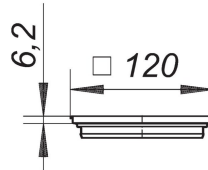

03. Dezember 2022

Aufsatzrahmen CS 12, 120 x 120 mm

Artikel Nr. **495358**
 GTIN/EAN: 4001636495358
 Rabattgruppe: 5

passend zu CIRCO 50, CIRCO V.1 und CIRCO V.2

Material:
 Edelstahl 1.4301, mit Gewindeeinsätzen, 120 x 120 mm, passende Roste 115 x 115 mm

Ersatzteile

Artikel Nr.	Bezeichnung	Abmessungen
514424	Bodenablauf CeraBoard CK 12, DN 50, 120 x 120 mm	DN 50, 120 x 120 mm
514431	Bodenablauf CeraBoard CS 12, DN 50, 120 x 120 mm	DN 50, 120 x 120 mm

Zubehör

Artikel Nr.	Bezeichnung	Abmessungen
495730	Aufsatzverlängerung C 50, d: 120 x 40 mm	d: 120 mm
514097	Bodenablauf CeraDrain Plan K 12, DN 40/DN 50, 120 x 120 mm	DN 40/DN 50, 120 x 120 mm
513519	Bodenablauf CIRCO 50.1, DN 50, 120 x 120 mm	DN 50, 120 x 120 mm
501080	Rost E 115, 115 x 115 mm	115 x 115 mm
501097	Rost EN 115, 115 x 115 mm, mit Schrauben	115 x 115 mm
501615	Rost Loire 115	
501646	Rost Nil 115	
501639	Rost Orinoco 115	
501585	Rost Quadra 115	
502353	Rost Saturn 115	115 x 115 mm