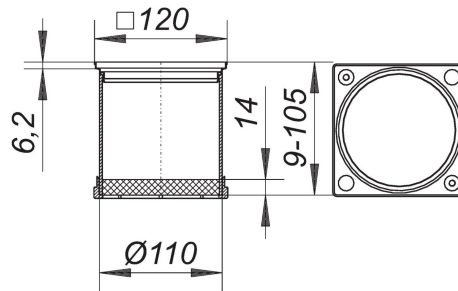

06. November 2020

**DALLMER****Aufsatzrahmen ECS 12, Edelstahl 1.4301, 120 x 120 mm**

Artikel Nr. **495341**  
 GTIN/EAN: 4001636495341  
 Rabattgruppe: 3

passend zu Ablaufgehäusen 40, 42 und 46  
 sowie den Balkonablaufgehäusen 83 und 84,  
 Rahmen Edelstahl 1.4301 oder 1.4404, 120 x 120 mm, mit Gewindeeinsätzen,  
 Verlängerung ABS, verlängerbar mit HT-Rohr DN 100

**Ersatzteile**

Artikel Nr.	Bezeichnung	Abmessungen
495013	Entwässerungsring S 10	

**Zubehör**

Artikel Nr.	Bezeichnung	Abmessungen
405227	Ablaufgehäuse 40 DallBit, DN 50	DN 50
405135	Ablaufgehäuse 40 PE, DN 50/OD 50	DN 50
405128	Ablaufgehäuse 40 S, DN 50	DN 50
422026	Ablaufgehäuse 42 DallBit, Zulauf DN 40, DN 50	DN 50
421555	Ablaufgehäuse 42 PE, d: 56/63 mm	d: 56/63 mm
420022	Ablaufgehäuse 42 S, Zulauf DN 40, DN 50	DN 50
421722	Ablaufgehäuse 42/3, 3 Zuläufe DN 40, DN 50	DN 50
462053	Ablaufgehäuse 46 DallBit, Zulauf DN 40, DN 50	DN 50
460059	Ablaufgehäuse 46 S, Zulauf DN 40, DN 50	DN 50
831569	Aufstockelement 85	
832566	Aufstockelement 85 DallBit	

06. November 2020

**DALLMER**

---

495846	Geruch- u. Schaumsperr S 10/12, d: 108,5 mm	
495006	Geruchsverschluss Primus, 50 mm, zu Aufsätzen 120 x 120 mm	
501080	Rost E 115, 115 x 115 mm	115 x 115 mm
501097	Rost EN 115, 115 x 115 mm, mit Schrauben	115 x 115 mm
501615	Rost Loire 115	
501646	Rost Nil 115	
501639	Rost Orinoco 115	
501585	Rost Quadra 115	
502353	Rost Saturn 115	115 x 115 mm
501622	Rost Seine 115	
501653	Rost Yukon 115	
495020	Rückstaudichtung S 10, d: 110 mm	d: 110 mm