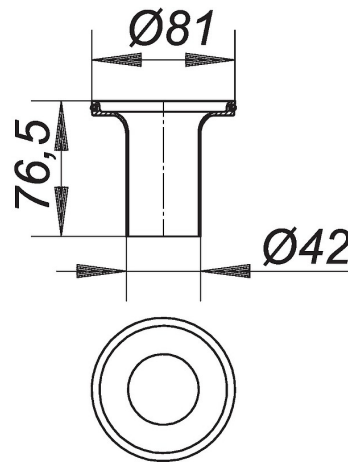

16. Juni 2019

Geruchsverschlusseinsatz zu Ablaufgehäuse 46

Artikel Nr. **495051**
 GTIN/EAN: 4001636495051
 Rabattgruppe: 3

Ersatzteil zu Ablaufgehäuse 46

Ersatzteile

Artikel Nr.	Bezeichnung	Abmessungen
461551	Ablaufgehäuse 46 PE, d: 56/63 mm	d: 56/63 mm

Zubehör

Artikel Nr.	Bezeichnung	Abmessungen
462053	Ablaufgehäuse 46 DallBit, Zulauf DN 40, DN 50	DN 50
460059	Ablaufgehäuse 46 S, Zulauf DN 40, DN 50	DN 50