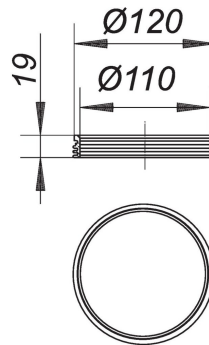

06. November 2020

Rückstaudichtung S 10, d: 110 mm

Artikel Nr. **495020**
 GTIN/EAN: 4001636495020
 Rabattgruppe: 3

zur Rückstausicherung zwischen Aufsatz und Ablaufgehäuse

Nur in Verbindung mit Edelstahl-Flanschring S 10 (Art. Nr. 839503) oder DallBit-Ablaufgehäusen S 10.

Zubehör

Artikel Nr.	Bezeichnung	Abmessungen
405227	Ablaufgehäuse 40 DallBit, DN 50	DN 50
405135	Ablaufgehäuse 40 PE, DN 50/OD 50	DN 50
405128	Ablaufgehäuse 40 S, DN 50	DN 50
422026	Ablaufgehäuse 42 DallBit, Zulauf DN 40, DN 50	DN 50
420022	Ablaufgehäuse 42 S, Zulauf DN 40, DN 50	DN 50
421722	Ablaufgehäuse 42/3, 3 Zuläufe DN 40, DN 50	DN 50
462053	Ablaufgehäuse 46 DallBit, Zulauf DN 40, DN 50	DN 50
460059	Ablaufgehäuse 46 S, Zulauf DN 40, DN 50	DN 50
510198	Aufsatz DER S 10/120, 120 x 120 mm	
510006	Aufsatz E 10, 100 x 100 mm	100 x 100 mm
510310	Aufsatz E 12, 120 x 120 mm	120 x 120 mm
510013	Aufsatz EC 10, 100 x 100 mm	100 x 100 mm
510082	Aufsatz ECN 10, Rost verschraubt, 100 x 100 mm	100 x 100 mm
510020	Aufsatz ECS 10, Rost massiv, verschraubt, 100 x 100 mm	100 x 100 mm
510044	Aufsatz EN 10, Rost verschraubt, 100 x 100 mm	100 x 100 mm
510327	Aufsatz EN 12, Rost verschraubt, 120 x 120 mm	120 x 120 mm
510334	Aufsatz ER 12, d: 120 mm	d: 120 mm