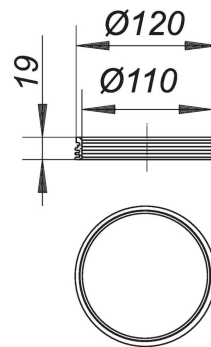

27. Juni 2022

**Rückstaudichtung S 10, d: 110 mm**

Artikel Nr. **495020**  
 GTIN/EAN: 4001636495020  
 Rabattgruppe: 3

zur Rückstausicherung zwischen Aufsatz und Ablaufgehäuse

Nur in Verbindung mit Edelstahl-Flanschring S 10 (Art. Nr. 839503) oder DallBit-Ablaufgehäusen S 10.

**Zubehör**

Artikel Nr.	Bezeichnung	Abmessungen
405227	Ablaufgehäuse 40 DallBit, DN 50	DN 50
405135	Ablaufgehäuse 40 PE, DN 50/OD 50	DN 50
405128	Ablaufgehäuse 40 S, DN 50	DN 50
422026	Ablaufgehäuse 42 DallBit, Zulauf DN 40, DN 50	DN 50
420022	Ablaufgehäuse 42 S, Zulauf DN 40, DN 50	DN 50
421722	Ablaufgehäuse 42/3, 3 Zuläufe DN 40, DN 50	DN 50
462053	Ablaufgehäuse 46 DallBit, Zulauf DN 40, DN 50	DN 50
460059	Ablaufgehäuse 46 S, Zulauf DN 40, DN 50	DN 50
510198	Aufsatz DER S 10/120, 120 x 120 mm	
510006	Aufsatz E 10, 100 x 100 mm	100 x 100 mm
510310	Aufsatz E 12, 120 x 120 mm	120 x 120 mm
510013	Aufsatz EC 10, 100 x 100 mm	100 x 100 mm
510082	Aufsatz ECN 10, Rost verschraubt, 100 x 100 mm	100 x 100 mm
510020	Aufsatz ECS 10, Rost massiv, verschraubt, 100 x 100 mm	100 x 100 mm
510044	Aufsatz EN 10, Rost verschraubt, 100 x 100 mm	100 x 100 mm
510327	Aufsatz EN 12, Rost verschraubt, 120 x 120 mm	120 x 120 mm
510334	Aufsatz ER 12, d: 120 mm	d: 120 mm