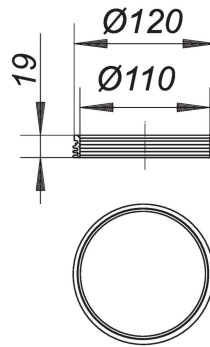

## Rückstaudichtung S 10, d: 110 mm

Artikel Nr. **495020**  
 GTIN/EAN: 4001636495020  
 Rabattgruppe: 3

zur Rückstausicherung zwischen Aufsatz und Ablaufgehäuse

Nur in Verbindung mit Edelstahl-Flanschring S 10 (Art. Nr. 839503) oder DallBit-Ablaufgehäusen S 10.

### Zubehör

Artikel Nr.	Bezeichnung	Abmessungen
405227	Ablaufgehäuse 40 DallBit, DN 50	DN 50
405135	Ablaufgehäuse 40 PE, DN 50/OD 50	DN 50
405128	Ablaufgehäuse 40 S, DN 50	DN 50
422026	Ablaufgehäuse 42 DallBit, Zulauf DN 40, DN 50	DN 50
420022	Ablaufgehäuse 42 S, Zulauf DN 40, DN 50	DN 50
421722	Ablaufgehäuse 42/3, 3 Zuläufe DN 40, DN 50	DN 50
462053	Ablaufgehäuse 46 DallBit, Zulauf DN 40, DN 50	DN 50
460059	Ablaufgehäuse 46 S, Zulauf DN 40, DN 50	DN 50
510198	Aufsatz DER S 10/120, 120 x 120 mm	
510006	Aufsatz E 10, 100 x 100 mm	100 x 100 mm
510310	Aufsatz E 12, 120 x 120 mm	120 x 120 mm
510013	Aufsatz EC 10, 100 x 100 mm	100 x 100 mm
510082	Aufsatz ECN 10, Rost verschraubt, 100 x 100 mm	100 x 100 mm
510020	Aufsatz ECS 10, Rost massiv, verschraubt, 100 x 100 mm	100 x 100 mm
510044	Aufsatz EN 10, Rost verschraubt, 100 x 100 mm	100 x 100 mm
510327	Aufsatz EN 12, Rost verschraubt, 120 x 120 mm	120 x 120 mm
510334	Aufsatz ER 12, d: 120 mm	d: 120 mm