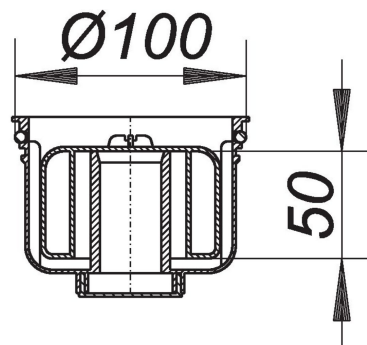

19. Oktober 2020

DALLMER**Geruchsverschluss Primus, 50 mm, zu Aufsätzen 120 x 120 mm**

Artikel Nr. **495006**
 GTIN/EAN: 4001636495006
 Rabattgruppe: 3

Ersatzteil zu Bodenabläufen PRIMUS E 12 und passend zu Aufsatzrahmen ECS 12 in Kombination mit Rost Primus 115 oder Rost Saturn 115.

Geruchsicher auch ohne Wasser: der aufschwimmende GlockenGeruchsverschluss sinkt bei verdunstender Sperrwasservorlage (50 mm) mit nach unten und sperrt so gegen Gerüche ab.

Material:
 Polypropylen

Ersatzteile

Artikel Nr.	Bezeichnung	Abmessungen
405333	Bodenablauf 30 PRIMUS E 12, DN 50, 120 x 120 mm	DN 50, 120 x 120 mm
420336	Bodenablauf 32 PRIMUS E 12, DN 50, 120 x 120 mm	DN 50, 120 x 120 mm

Zubehör

Artikel Nr.	Bezeichnung	Abmessungen
495341	Aufsatzrahmen ECS 12, Edelstahl 1.4301, 120 x 120 mm	120 x 120 mm
405333	Bodenablauf 30 PRIMUS E 12, DN 50, 120 x 120 mm	DN 50, 120 x 120 mm
420336	Bodenablauf 32 PRIMUS E 12, DN 50, 120 x 120 mm	DN 50, 120 x 120 mm