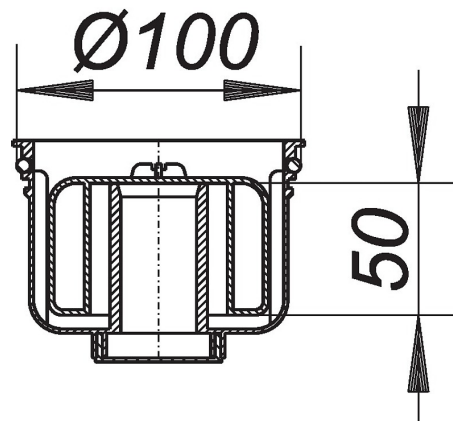

**Geruchsverschluss Primus, 50 mm, zu Aufsätzen****120 x 120 mm**

Artikel Nr. **495006**  
 GTIN/EAN: 4001636495006  
 Rabatt: -

Ersatzteil zu Bodenabläufen PRIMUS E 12 und passend zu Aufsatzrahmen ECS 12 in Kombination mit Rost Primus 115 oder Rost Saturn 115.

Geruchsicher auch ohne Wasser: der aufschwimmende GlockenGeruchsverschluss sinkt bei verdunstender Sperrwasservorlage (50 mm) mit nach unten und sperrt so gegen Gerüche ab.

Material:  
 Polypropylen

**Ersatzteile**

Artikel Nr.	Bezeichnung	Abmessungen
405333	Bodenablauf 30 PRIMUS E 12, DN 50, 120 x 120 mm	DN 50, 120 x 120 mm
420336	Bodenablauf 32 PRIMUS E 12, DN 50, 120 x 120 mm	DN 50, 120 x 120 mm

**Zubehör**

Artikel Nr.	Bezeichnung	Abmessungen
495341	Aufsatzrahmen ECS 12, Edelstahl 1.4301, 120 x 120 mm	120 x 120 mm
405333	Bodenablauf 30 PRIMUS E 12, DN 50, 120 x 120 mm	DN 50, 120 x 120 mm
420336	Bodenablauf 32 PRIMUS E 12, DN 50, 120 x 120 mm	DN 50, 120 x 120 mm