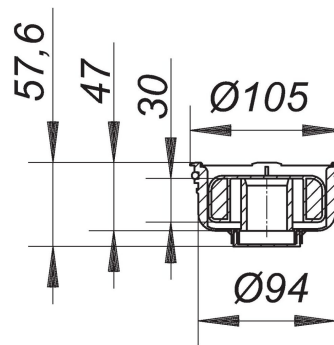

28. Oktober 2020

**Geruchsverschluss Primus, 30 mm, zu Aufsätzen 120 x 120 mm**

Artikel Nr. **494993**  
 GTIN/EAN: 4001636494993  
 Rabattgruppe: 3

Ersatzteil zu Bodenabläufen TistoPrimus

Geruchsicher auch ohne Wasser:  
 Der aufschwimmende GlockenGeruchsverschluss sinkt bei verdunstender Sperrwasservorlage (30 mm) mit nach unten und sperrt so gegen Gerüche ab.

Material:  
 Polypropylen

**Ersatzteile**

Artikel Nr.	Bezeichnung	Abmessungen
513465	Bodenablauf TistoPrimus C 12, DN 40, 120 x 120 mm	DN 40, 120 x 120 mm
513458	Bodenablauf TistoPrimus K 12, DN 40, 120 x 120 mm	DN 40, 120 x 120 mm